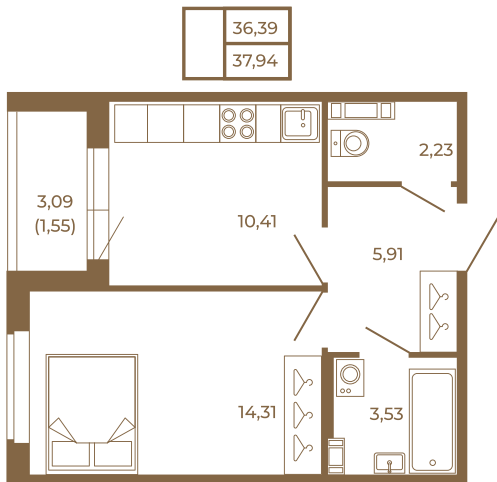

Таймс

Отличная классическая однокомнатная квартира с раздельным санузлом

План квартиры с мебелью

План квартиры без мебели

Расположение квартиры на этаже

Адрес дома:

Россия, Ленинградская область, Всеволожский район, Сертолово, микрорайон Чёрная Речка

Площадь, кв.м. **37.94**

Жилая, кв.м. **14.2**

Корпус **3**

Этаж **3**

Стоимость:

8 043 280 руб.

(812) 335-0-214