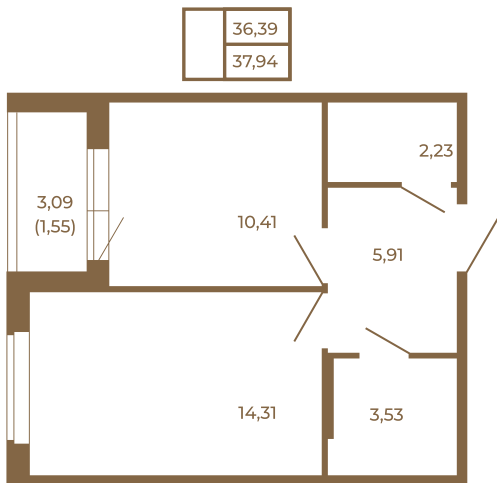

Таймс

Отличная классическая однокомнатная квартира с раздельным санузлом

План квартиры с мебелью

План квартиры без мебели

Расположение квартиры на этаже

Адрес дома:

Россия, Ленинградская область, Всеволожский район, Сертолово, микрорайон Чёрная Речка

Площадь, кв.м. **37.94**

Жилая, кв.м. **14.2**

Корпус **3**

Этаж **3**

Стоимость:

8 043 280 руб.

(812) 335-0-214