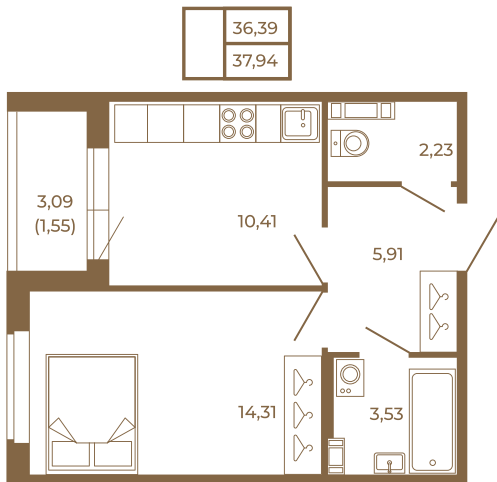

Таймс

Отличная классическая однокомнатная квартира с раздельным санузлом

План квартиры с мебелью

План квартиры без мебели

Расположение квартиры на этаже

Адрес дома:

Россия, Ленинградская область, Всеволожский район, Сертолово, микрорайон Чёрная Речка

Площадь, кв.м. **37.94**

Жилая, кв.м. **14.2**

Корпус **3**

Этаж **2**

Стоимость:

8 043 280 руб.

(812) 335-0-214