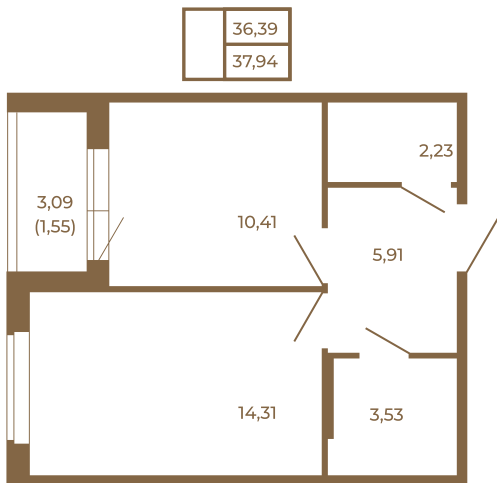

Таймс

Отличная классическая однокомнатная квартира с раздельным санузлом

План квартиры с мебелью

План квартиры без мебели

Расположение квартиры на этаже

Адрес дома:

Россия, Ленинградская область, Всеволожский район, Сертолово, микрорайон Чёрная Речка

Площадь, кв.м. **37.94**

Жилая, кв.м. **14.2**

Корпус **3**

Этаж **2**

Стоимость:

8 043 280 руб.

(812) 335-0-214