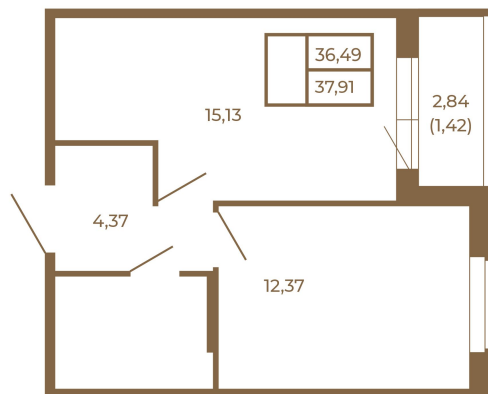

## Удобная однокомнатная квартира 37 кв. М.

План квартиры с мебелью

Адрес дома:  
Россия, Ленинградская область, Всеволожский район, Сертолово, микрорайон Чёрная Речка

Площадь, кв.м. **37.91**

Жилая, кв.м. **12.4**

Корпус **3**

Этаж **1**

Стоимость:

**7 771 550 руб.**

План квартиры без мебели

Расположение квартиры на этаже

(812) 335-0-214