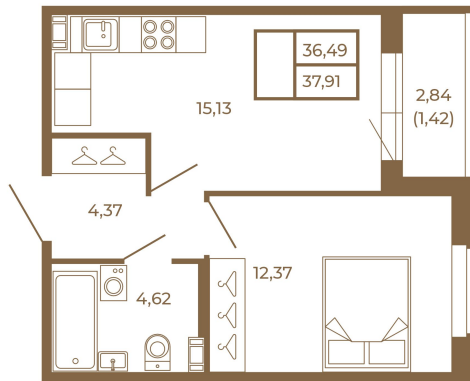

## Удобная однокомнатная квартира 37 кв. М.

План квартиры с мебелью

Адрес дома:  
Россия, Ленинградская область, Всеволожский район, Сертолово, микрорайон Чёрная Речка

Площадь, кв.м. **37.91**

Жилая, кв.м. **12.4**

Корпус **3**

Этаж **1**

Стоимость:

**7 771 550 руб.**

План квартиры без мебели

Расположение квартиры на этаже

(812) 335-0-214