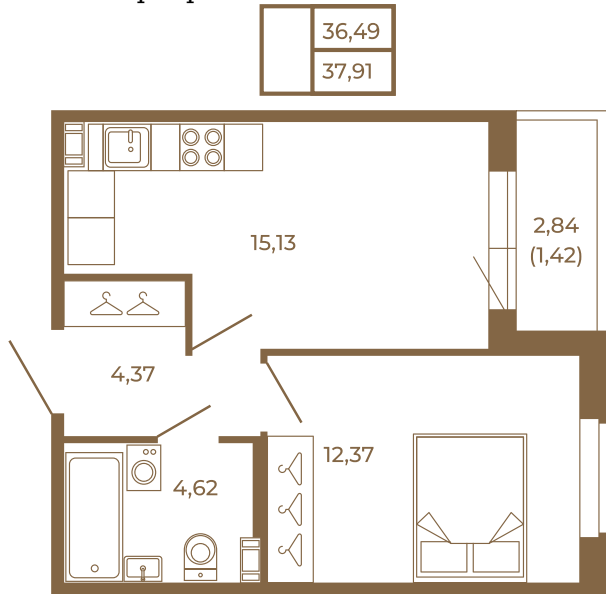

Таймс

**Удобная однокомнатная квартира
37 кв. М.**

Адрес дома:
Россия, Ленинградская область, Всеволожский
район, Сертолово, микрорайон Чёрная Речка

План квартиры с мебелью

Площадь, кв.м. **37.91**

Жилая, кв.м. **12.4**

Корпус **3**

Этаж **1**

Стоимость:
7 771 550 руб.

План квартиры без мебели

Расположение квартиры на этаже

(812) 335-0-214