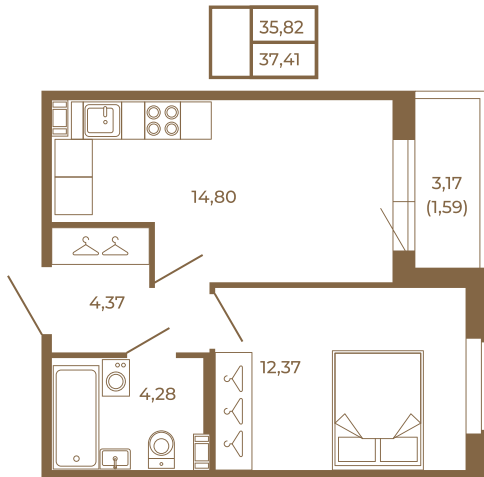

Таймс

Удобная однокомнатная квартира 37 кв. М.

План квартиры с мебелью

План квартиры без мебели

Расположение квартиры на этаже

Адрес дома:

Россия, Ленинградская область, Всеволожский район, Сертолово, микрорайон Чёрная Речка

Площадь, кв.м. **37.41**

Жилая, кв.м. **12.3**

Корпус **3**

Этаж **4**

Стоимость:

8 230 200 руб.

(812) 335-0-214