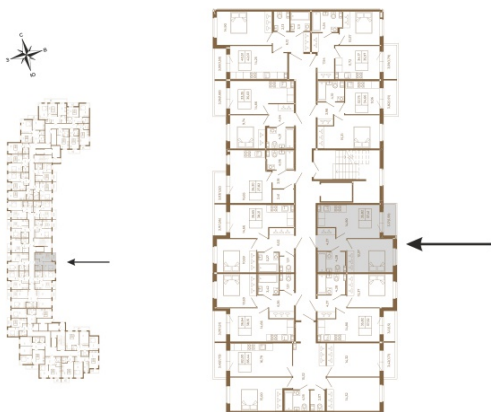

Таймс

Удобная однокомнатная квартира 37 кв. М.

План квартиры с мебелью

План квартиры без мебели

Расположение квартиры на этаже

Адрес дома:

Россия, Ленинградская область, Всеволожский район, Сертолово, микрорайон Чёрная Речка

Площадь, кв.м. **37.41**

Жилая, кв.м. **12.3**

Корпус **3**

Этаж **4**

Стоимость:

8 230 200 руб.

(812) 335-0-214