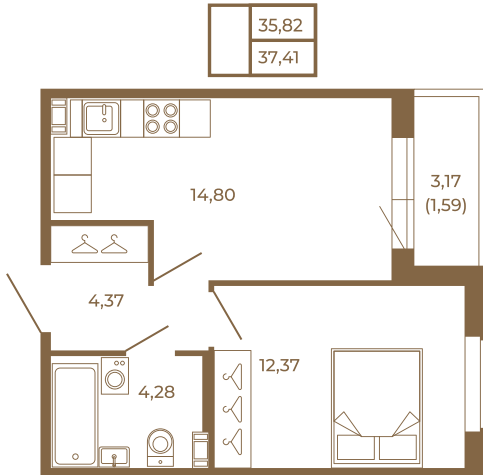

Таймс

Удобная однокомнатная квартира 37 кв. М.

План квартиры с мебелью

Адрес дома:

Россия, Ленинградская область, Всеволожский район, Сертолово, микрорайон Чёрная Речка

Площадь, кв.м. **37.41**

Жилая, кв.м. **12.3**

Корпус **3**

Этаж **3**

Стоимость:

7 930 920 руб.

План квартиры без мебели

Расположение квартиры на этаже

(812) 335-0-214