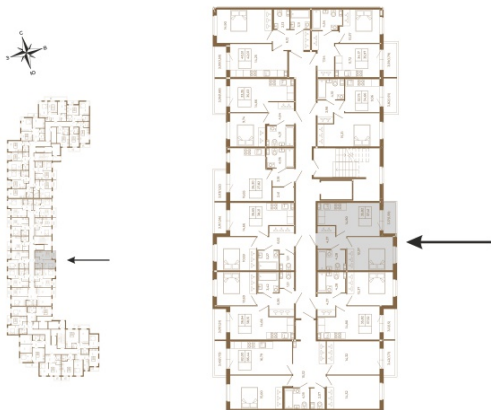

Таймс

Удобная однокомнатная квартира 37 кв. М.

План квартиры с мебелью

Адрес дома:

Россия, Ленинградская область, Всеволожский район, Сертолово, микрорайон Чёрная Речка

Площадь, кв.м. **37.41**

Жилая, кв.м. **12.3**

Корпус **3**

Этаж **3**

Стоимость:

7 930 920 руб.

План квартиры без мебели

Расположение квартиры на этаже

(812) 335-0-214