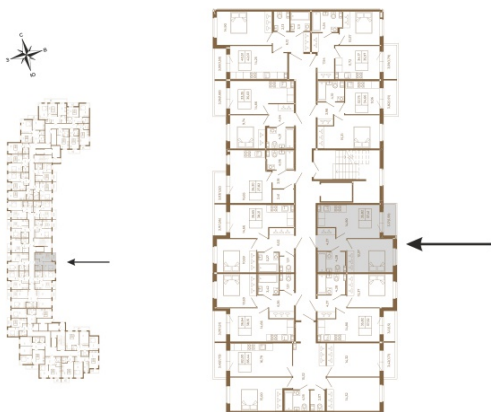

Таймс

Удобная однокомнатная квартира 37 кв. М.

План квартиры с мебелью

План квартиры без мебели

Расположение квартиры на этаже

Адрес дома:

Россия, Ленинградская область, Всеволожский район, Сертолово, микрорайон Чёрная Речка

Площадь, кв.м. **37.41**

Жилая, кв.м. **12.3**

Корпус **3**

Этаж **2**

Стоимость:

7 930 920 руб.

(812) 335-0-214