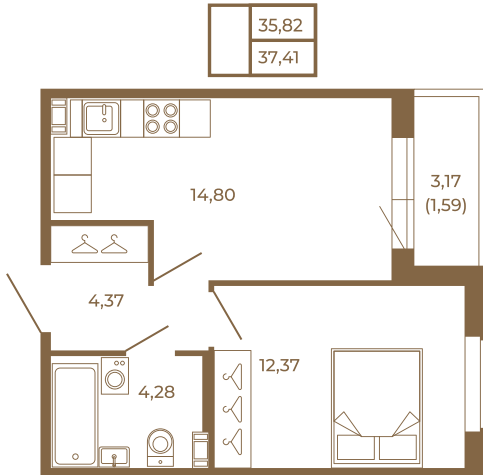

Таймс

Удобная однокомнатная квартира 37 кв. М.

План квартиры с мебелью

План квартиры без мебели

Расположение квартиры на этаже

Адрес дома:

Россия, Ленинградская область, Всеволожский район, Сертолово, микрорайон Чёрная Речка

Площадь, кв.м. **37.41**

Жилая, кв.м. **12.3**

Корпус **3**

Этаж **2**

Стоимость:

7 930 920 руб.

(812) 335-0-214