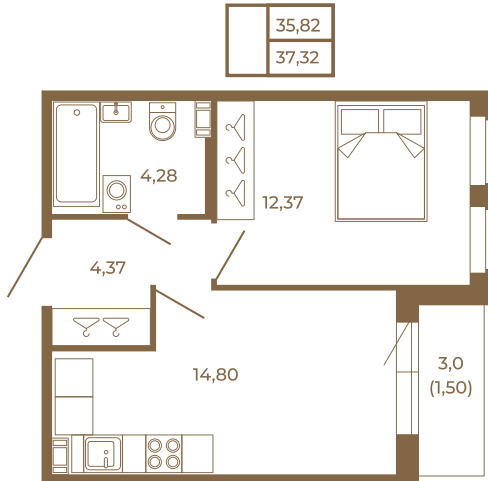

## Удобная однокомнатная квартира 37 кв. м.

План квартиры с мебелью

План квартиры без мебели

Расположение квартиры на этаже

Адрес дома:

Россия, Ленинградская область, Всеволожский район, Сертолово, микрорайон Чёрная Речка

Площадь, кв.м. **37.32**

Жилая, кв.м. **12.2**

Корпус **3**

Этаж **4**

Стоимость:

**8 210 400 руб.**

(812) 335-0-214