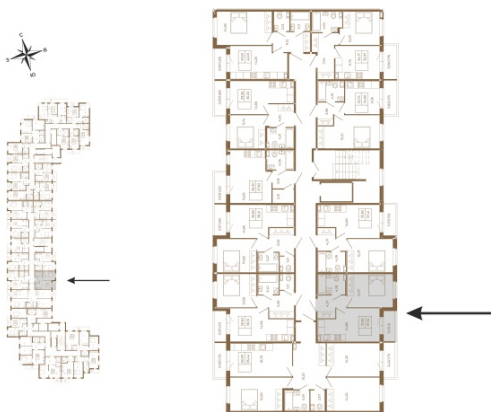

Таймс

Удобная однокомнатная квартира 37 кв. м.

План квартиры с мебелью

План квартиры без мебели

Расположение квартиры на этаже

Адрес дома:

Россия, Ленинградская область, Всеволожский район, Сертолово, микрорайон Чёрная Речка

Площадь, кв.м. **37.32**

Жилая, кв.м. **12.2**

Корпус **3**

Этаж **4**

Стоимость:

8 210 400 руб.

(812) 335-0-214