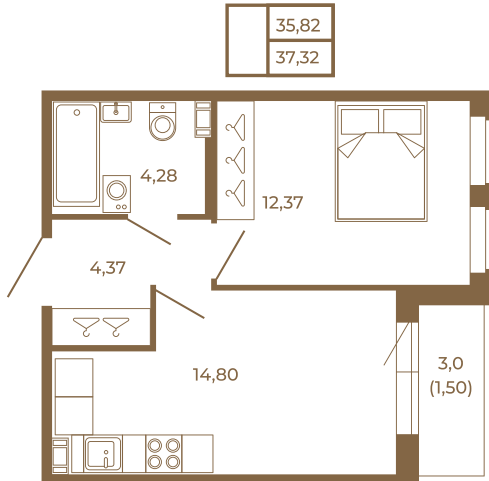

Таймс

Удобная однокомнатная квартира 37 кв. м.

План квартиры с мебелью

План квартиры без мебели

Расположение квартиры на этаже

Адрес дома:

Россия, Ленинградская область, Всеволожский район, Сертолово, микрорайон Чёрная Речка

Площадь, кв.м. **37.32**

Жилая, кв.м. **12.2**

Корпус **3**

Этаж **4**

Стоимость:

8 210 400 руб.

(812) 335-0-214