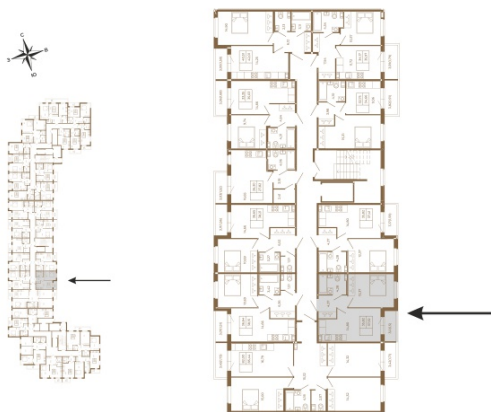

## Удобная однокомнатная квартира 37 кв. м.

План квартиры с мебелью

План квартиры без мебели

Расположение квартиры на этаже

Адрес дома:

Россия, Ленинградская область, Всеволожский район, Сертолово, микрорайон Чёрная Речка

Площадь, кв.м. **37.32**

Жилая, кв.м. **12.2**

Корпус **3**

Этаж **4**

Стоимость:

**8 210 400 руб.**

(812) 335-0-214