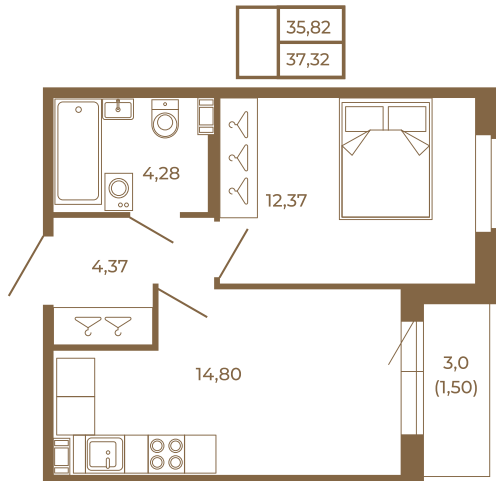

Таймс

Удобная однокомнатная квартира 37 кв. м.

План квартиры с мебелью

План квартиры без мебели

Расположение квартиры на этаже

Адрес дома:

Россия, Ленинградская область, Всеволожский район, Сертолово, микрорайон Чёрная Речка

Площадь, кв.м. **37.32**

Жилая, кв.м. **12.2**

Корпус **3**

Этаж **3**

Стоимость:

7 911 840 руб.

(812) 335-0-214