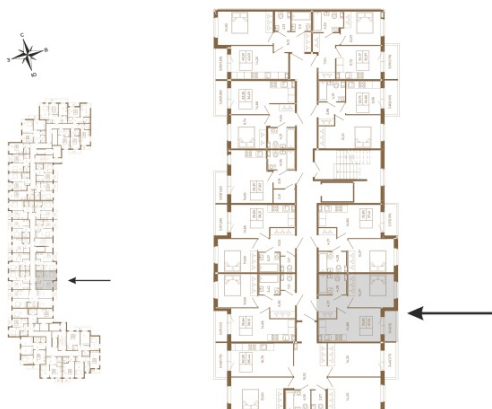

Таймс

Удобная однокомнатная квартира 37 кв. м.

План квартиры с мебелью

План квартиры без мебели

Расположение квартиры на этаже

Адрес дома:

Россия, Ленинградская область, Всеволожский район, Сертолово, микрорайон Чёрная Речка

Площадь, кв.м. **37.32**

Жилая, кв.м. **12.2**

Корпус **3**

Этаж **3**

Стоимость:

7 911 840 руб.

(812) 335-0-214