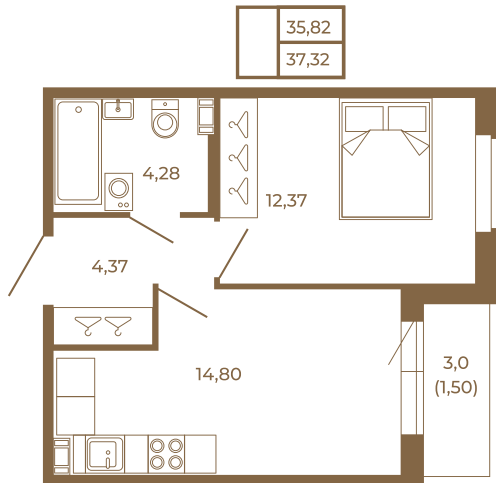

Таймс

Удобная однокомнатная квартира 37 кв. м.

План квартиры с мебелью

План квартиры без мебели

Расположение квартиры на этаже

Адрес дома:

Россия, Ленинградская область, Всеволожский район, Сертолово, микрорайон Чёрная Речка

Площадь, кв.м. **37.32**

Жилая, кв.м. **12.2**

Корпус **3**

Этаж **2**

Стоимость:

7 911 840 руб.

(812) 335-0-214