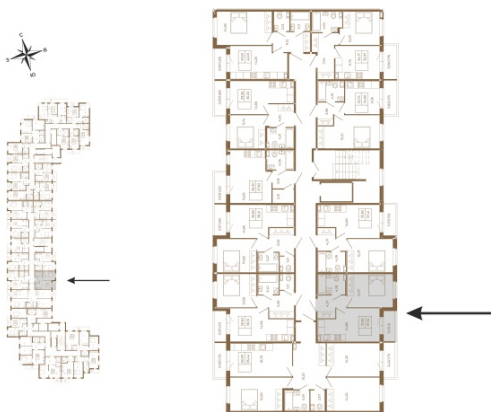

Таймс

Удобная однокомнатная квартира 37 кв. м.

План квартиры с мебелью

План квартиры без мебели

Расположение квартиры на этаже

Адрес дома:

Россия, Ленинградская область, Всеволожский район, Сертолово, микрорайон Чёрная Речка

Площадь, кв.м. **37.32**

Жилая, кв.м. **12.2**

Корпус **3**

Этаж **2**

Стоимость:

7 911 840 руб.

(812) 335-0-214