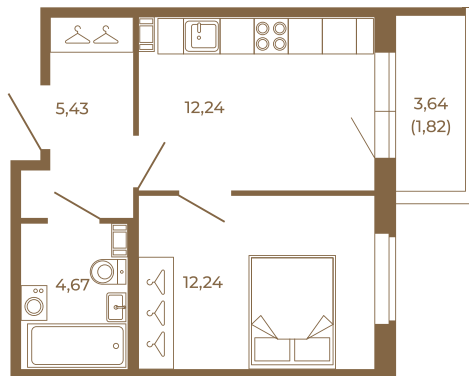

Таймс

Квартира-трансформер. Квартира может быть как однокомнатной, так и просторной студией

План квартиры с мебелью

35,58
36,40

План квартиры без мебели

35,58
36,40

Расположение квартиры на этаже

Адрес дома: