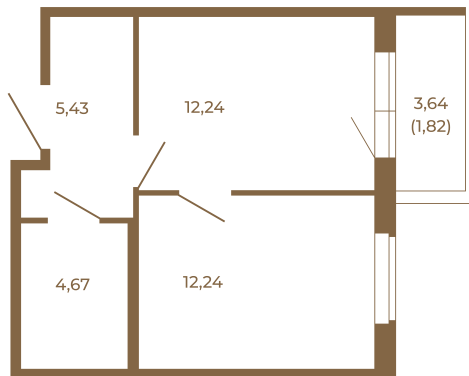

Таймс

Квартира-трансформер. Квартира может быть как однокомнатной, так и просторной студией

План квартиры с мебелью

35,58
36,40

План квартиры без мебели

35,58
36,40

Расположение квартиры на этаже

Адрес дома:

Россия, Ленинградская область, Всеволожский район, Сертолово, микрорайон Чёрная Речка

Площадь, кв.м. **36.4**

Жилая, кв.м. **12.24**

Корпус **3**

Этаж **1**

Стоимость:

7 462 000 руб.

(812) 335-0-214