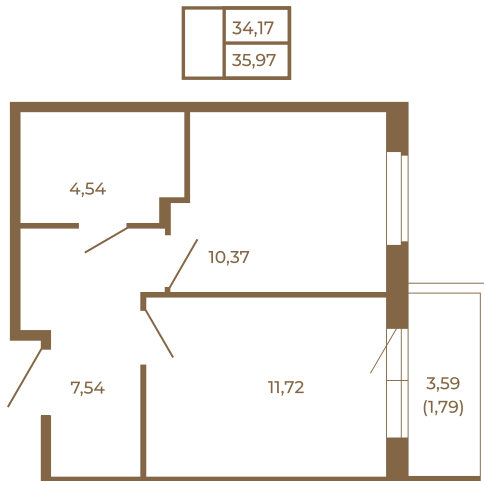

## Классическая однокомнатная квартира 36 кв. м.

План квартиры с мебелью

План квартиры без мебели

Расположение квартиры на этаже

Адрес дома:

Россия, Ленинградская область, Всеволожский район, Сертолово, микрорайон Чёрная Речка

Площадь, кв.м. **35.97**

Жилая, кв.м. **10.37**

Корпус **3**

Этаж **3**

Стоимость:

**7 625 640 руб.**

(812) 335-0-214