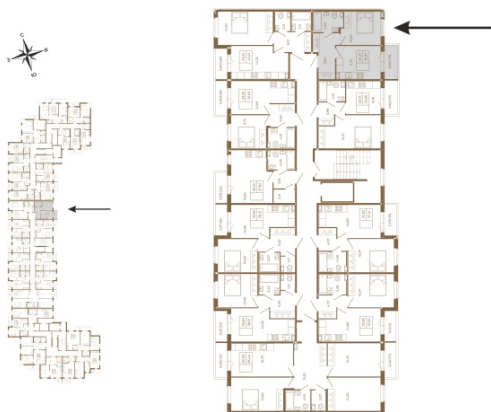

## Классическая однокомнатная квартира 36 кв. м.

План квартиры с мебелью

План квартиры без мебели

Расположение квартиры на этаже

Адрес дома:

Россия, Ленинградская область, Всеволожский район, Сертолово, микрорайон Чёрная Речка

Площадь, кв.м. **35.97**

Жилая, кв.м. **10.37**

Корпус **3**

Этаж **3**

Стоимость:

**7 625 640 руб.**

(812) 335-0-214