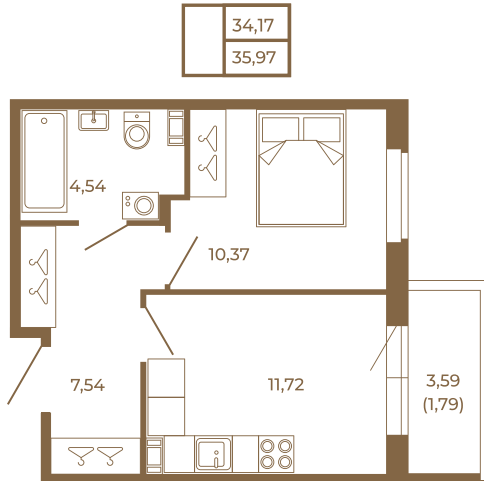

## Классическая однокомнатная квартира 36 кв. м.

План квартиры с мебелью

План квартиры без мебели

Расположение квартиры на этаже

Адрес дома:

Россия, Ленинградская область, Всеволожский район, Сертолово, микрорайон Чёрная Речка

Площадь, кв.м. **35.97**

Жилая, кв.м. **10.37**

Корпус **3**

Этаж **3**

Стоимость:

**7 625 640 руб.**

(812) 335-0-214