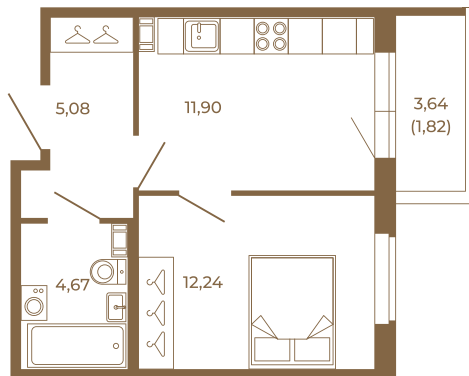

Таймс

Квартира-трансформер. Квартира может быть как однокомнатной, так и просторной студией

План квартиры с мебелью

33,89
35,71

План квартиры без мебели

33,89
35,71

Расположение квартиры на этаже

Адрес дома:

Россия, Ленинградская область, Всеволожский район, Сертолово, микрорайон Чёрная Речка

Площадь, кв.м. **35.71**

Жилая, кв.м. **12.2**

Корпус **3**

Этаж **4**

Стоимость:

7 856 200 руб.

(812) 335-0-214