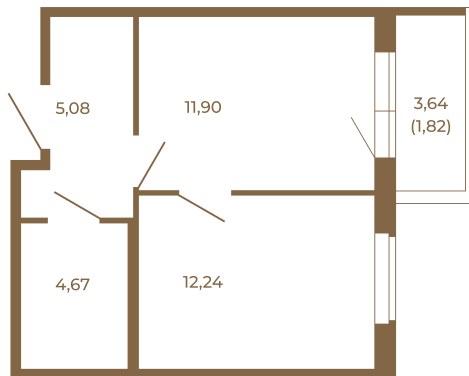

Таймс

Квартира-трансформер. Квартира может быть как однокомнатной, так и просторной студией

План квартиры с мебелью

33,89
35,71

План квартиры без мебели

33,89
35,71

Расположение квартиры на этаже

Адрес дома:

Россия, Ленинградская область, Всеволожский район, Сертолово, микрорайон Чёрная Речка

Площадь, кв.м. **35.71**

Жилая, кв.м. **12.2**

Корпус **3**

Этаж **4**

Стоимость:

7 856 200 руб.

(812) 335-0-214