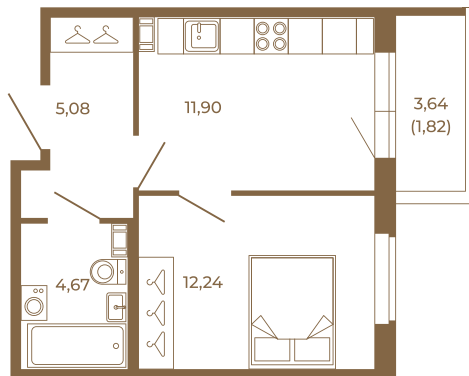

# Таймс

**Квартира-трансформер. Квартира может быть как однокомнатной, так и просторной студией**

План квартиры с мебелью

33,89
35,71

План квартиры без мебели

33,89
35,71

Расположение квартиры на этаже

Адрес дома:

Россия, Ленинградская область, Всеволожский район, Сертолово, микрорайон Чёрная Речка

Площадь, кв.м. **35.71**

Жилая, кв.м. **12.2**

Корпус **3**

Этаж **3**

Стоимость:

**7 570 520 руб.**

(812) 335-0-214