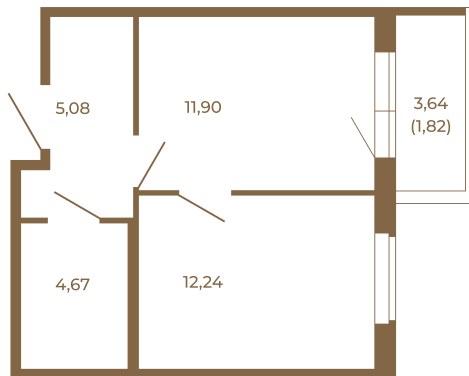

# Таймс

**Квартира-трансформер. Квартира может быть как однокомнатной, так и просторной студией**

План квартиры с мебелью

33,89
35,71

План квартиры без мебели

33,89
35,71

Расположение квартиры на этаже

Адрес дома:

Россия, Ленинградская область, Всеволожский район, Сертолово, микрорайон Чёрная Речка

Площадь, кв.м. **35.71**

Жилая, кв.м. **12.2**

Корпус **3**

Этаж **3**

Стоимость:

**7 570 520 руб.**

(812) 335-0-214