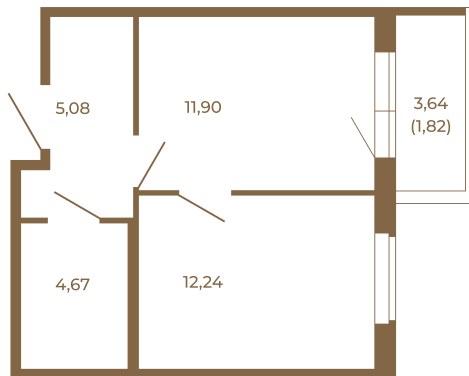

# Таймс

**Квартира-трансформер. Квартира может быть как однокомнатной, так и просторной студией**

План квартиры с мебелью

33,89
35,71

План квартиры без мебели

33,89
35,71

Расположение квартиры на этаже

Адрес дома:

Россия, Ленинградская область, Всеволожский район, Сертолово, микрорайон Чёрная Речка

Площадь, кв.м. **35.71**

Жилая, кв.м. **12.2**

Корпус **3**

Этаж **2**

Стоимость:

**7 570 520 руб.**

(812) 335-0-214