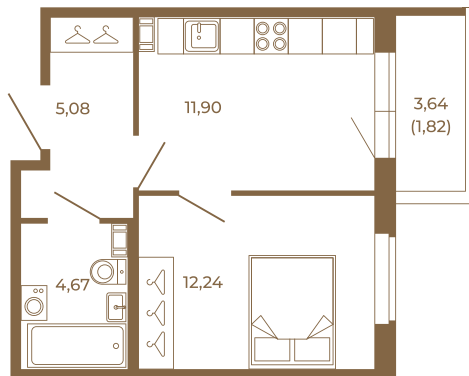

# Таймс

**Квартира-трансформер. Квартира может быть как однокомнатной, так и просторной студией**

План квартиры с мебелью

33,89
35,71

План квартиры без мебели

33,89
35,71

Расположение квартиры на этаже

Адрес дома:

Россия, Ленинградская область, Всеволожский район, Сертолово, микрорайон Чёрная Речка

Площадь, кв.м. **35.71**

Жилая, кв.м. **12.2**

Корпус **3**

Этаж **2**

Стоимость:

**7 570 520 руб.**

(812) 335-0-214