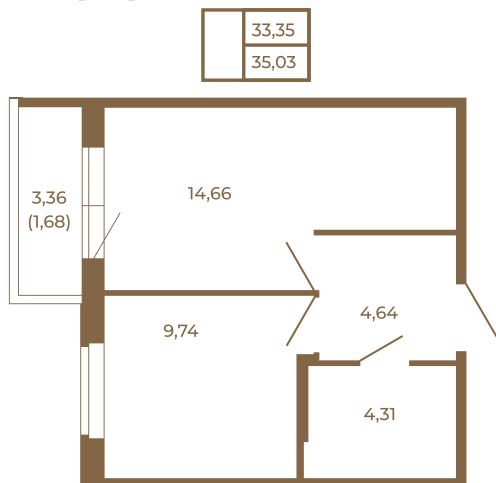

## Удобная однокомнатная квартира 35 кв. б.

План квартиры с мебелью

План квартиры без мебели

Расположение квартиры на этаже

Адрес дома:

Россия, Ленинградская область, Всеволожский район, Сертолово, микрорайон Чёрная Речка

Площадь, кв.м. **35.03**

Жилая, кв.м. **9.74**

Корпус **3**

Этаж **2**

Стоимость:

**7 251 210 руб.**

(812) 335-0-214