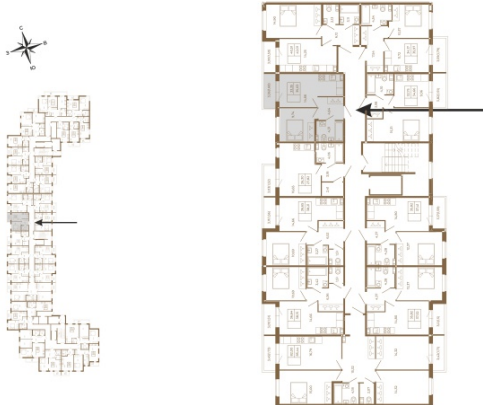

## Удобная однокомнатная квартира 35 кв. б.

План квартиры с мебелью

План квартиры без мебели

Расположение квартиры на этаже

Адрес дома:

Россия, Ленинградская область, Всеволожский район, Сертолово, микрорайон Чёрная Речка

Площадь, кв.м. **35.03**

Жилая, кв.м. **9.74**

Корпус **3**

Этаж **2**

Стоимость:

**7 251 210 руб.**

(812) 335-0-214