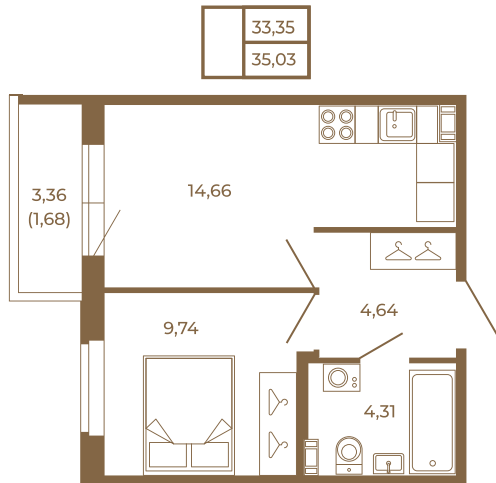

## Удобная однокомнатная квартира 35 кв. б.

План квартиры с мебелью

План квартиры без мебели

Расположение квартиры на этаже

Адрес дома:

Россия, Ленинградская область, Всеволожский район, Сертолово, микрорайон Чёрная Речка

Площадь, кв.м. **35.03**

Жилая, кв.м. **9.74**

Корпус **3**

Этаж **2**

Стоимость:

**7 251 210 руб.**

(812) 335-0-214