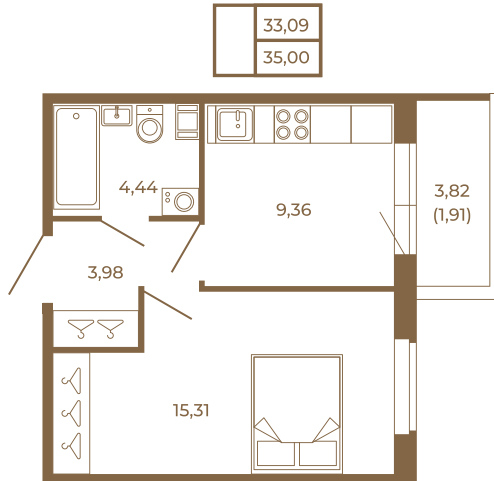

Таймс

Классическая небольшая однокомнатная квартира

План квартиры с мебелью

План квартиры без мебели

Расположение квартиры на этаже

Адрес дома:

Россия, Ленинградская область, Всеволожский район, Сертолово, микрорайон Чёрная Речка

Площадь, кв.м. **35**

Жилая, кв.м. **15.31**

Корпус **3**

Этаж **1**

Стоимость:

7 175 000 руб.

(812) 335-0-214