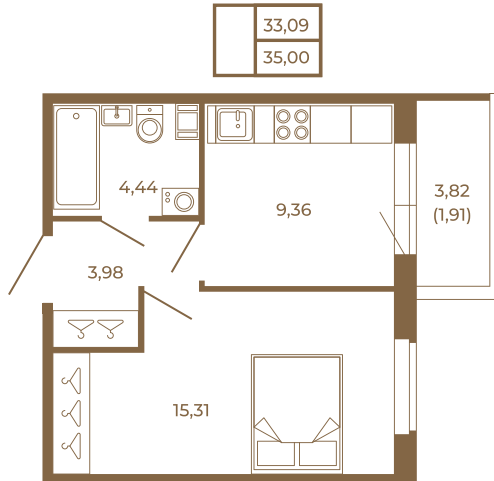

## Классическая небольшая однокомнатная квартира

План квартиры с мебелью

План квартиры без мебели

Расположение квартиры на этаже

Адрес дома:

Россия, Ленинградская область, Всеволожский район, Сертолово, микрорайон Чёрная Речка

Площадь, кв.м. **35**

Жилая, кв.м. **15.3**

Корпус **3**

Этаж **1**

Стоимость:

**7 175 000 руб.**

(812) 335-0-214