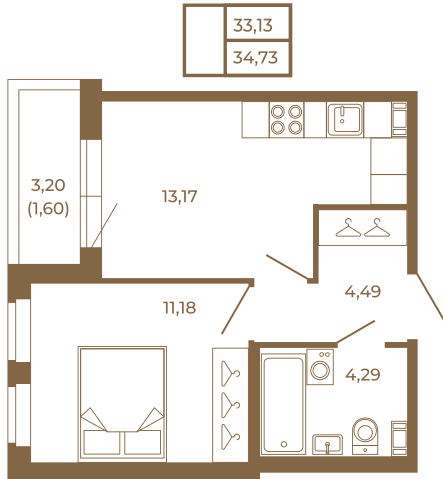

Таймс

Однокомнатная квартира 35 кв. м. с просторной кухней-гостиной

План квартиры с мебелью

План квартиры без мебели

Расположение квартиры на этаже

Адрес дома:

Россия, Ленинградская область, Всеволожский район, Сертолово, микрорайон Чёрная Речка

Площадь, кв.м. **34.73**

Жилая, кв.м. **11.2**

Корпус **3**

Этаж **4**

Стоимость:

8 057 360 руб.

(812) 335-0-214