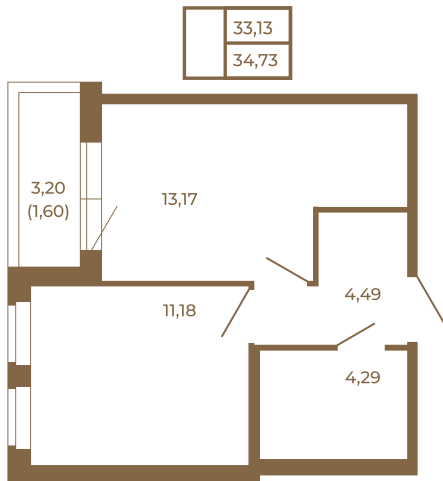

Таймс

Однокомнатная квартира 35 кв. м. с просторной кухней-гостиной

План квартиры с мебелью

План квартиры без мебели

Расположение квартиры на этаже

Адрес дома:

Россия, Ленинградская область, Всеволожский район, Сертолово, микрорайон Чёрная Речка

Площадь, кв.м. **34.73**

Жилая, кв.м. **11.2**

Корпус **3**

Этаж **4**

Стоимость:

8 057 360 руб.

(812) 335-0-214