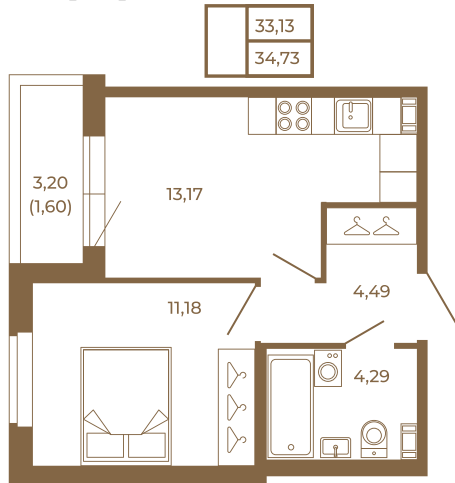

Таймс

Однокомнатная квартира 35 кв. м. с просторной кухней-гостиной

План квартиры с мебелью

Адрес дома:

Россия, Ленинградская область, Всеволожский район, Сертолово, микрорайон Чёрная Речка

Площадь, кв.м. **34.73**

Жилая, кв.м. **11.2**

Корпус **3**

Этаж **3**

Стоимость:

7 848 980 руб.

План квартиры без мебели

Расположение квартиры на этаже

(812) 335-0-214