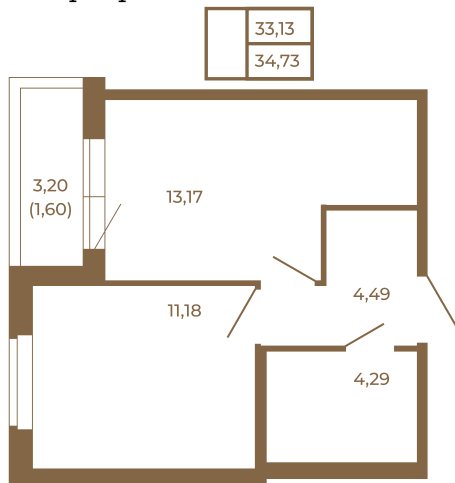

Таймс

Однокомнатная квартира 35 кв. м. с просторной кухней-гостиной

План квартиры с мебелью

Адрес дома:

Россия, Ленинградская область, Всеволожский район, Сертолово, микрорайон Чёрная Речка

Площадь, кв.м. **34.73**

Жилая, кв.м. **11.2**

Корпус **3**

Этаж **3**

Стоимость:

7 848 980 руб.

План квартиры без мебели

Расположение квартиры на этаже

(812) 335-0-214