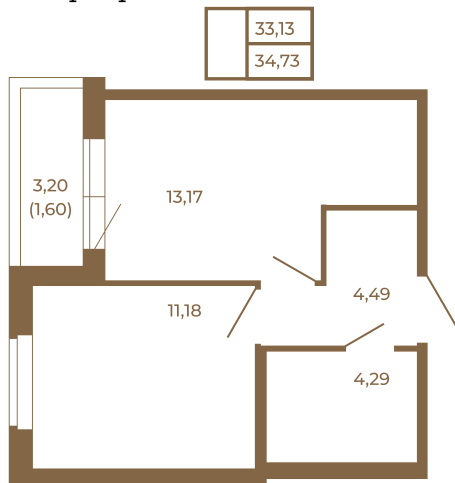

Таймс

Однокомнатная квартира 35 кв. м. с просторной кухней-гостиной

План квартиры с мебелью

План квартиры без мебели

Расположение квартиры на этаже

Адрес дома:

Россия, Ленинградская область, Всеволожский район, Сертолово, микрорайон Чёрная Речка

Площадь, кв.м. **34.73**

Жилая, кв.м. **11.2**

Корпус **3**

Этаж **2**

Стоимость:

7 848 980 руб.

(812) 335-0-214