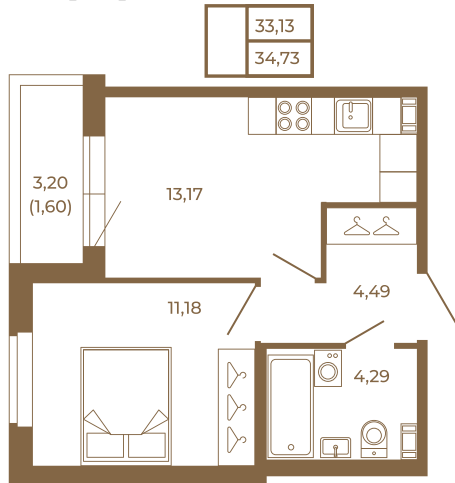

Таймс

Однокомнатная квартира 35 кв. м. с просторной кухней-гостиной

План квартиры с мебелью

План квартиры без мебели

Расположение квартиры на этаже

Адрес дома:

Россия, Ленинградская область, Всеволожский район, Сертолово, микрорайон Чёрная Речка

Площадь, кв.м. **34.73**

Жилая, кв.м. **11.2**

Корпус **3**

Этаж **2**

Стоимость:

7 848 980 руб.

(812) 335-0-214