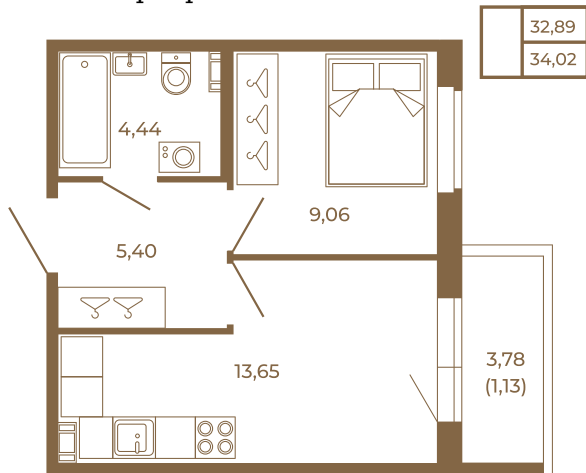

Таймс

Однокомнатная квартира 33 кв. м. с просторной кухней-гостиной

План квартиры с мебелью

Адрес дома:
Россия, Ленинградская область, Всеволожский район, Сертолово, микрорайон Чёрная Речка

Площадь, кв.м. **34.02**

Жилая, кв.м. **9**

Корпус **3**

Этаж **1**

Стоимость:

6 974 100 руб.

План квартиры без мебели

Расположение квартиры на этаже

(812) 335-0-214