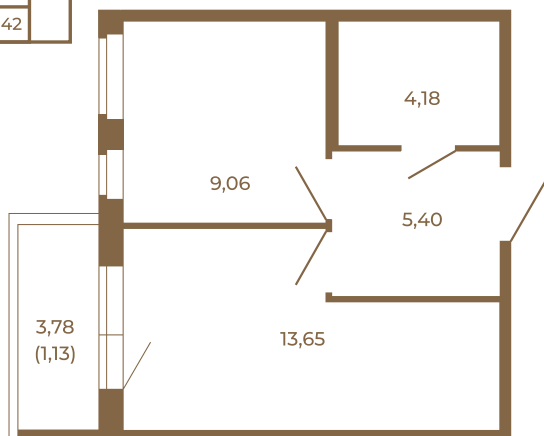

Таймс

Однокомнатная квартира 33 кв. м. с просторной кухней-гостиной

План квартиры с мебелью

32,29
33,42

Адрес дома:
Россия, Ленинградская область, Всеволожский район, Сертолово, микрорайон Чёрная Речка

Площадь, кв.м. **33.42**

Жилая, кв.м. **9**

Корпус **3**

Этаж **4**

Стоимость:

7 352 400 руб.

План квартиры без мебели

32,29
33,42

Расположение квартиры на этаже