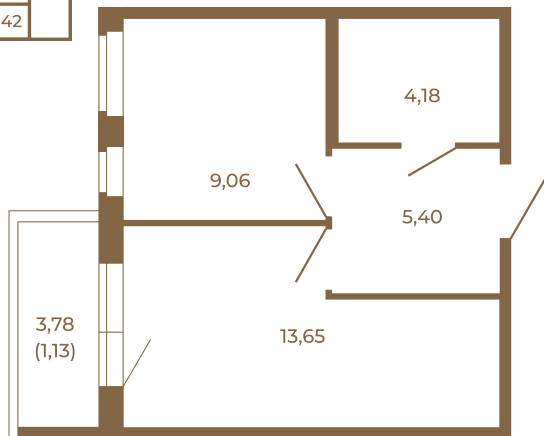

Таймс

Однокомнатная квартира 33 кв. м. с просторной кухней-гостиной

План квартиры с мебелью

32,29
33,42

Адрес дома:
Россия, Ленинградская область, Всеволожский район, Сертолово, микрорайон Чёрная Речка

Площадь, кв.м. **33.42**

Жилая, кв.м. **9**

Корпус **3**

Этаж **4**

Стоимость:

7 352 400 руб.

План квартиры без мебели

32,29
33,42

Расположение квартиры на этаже