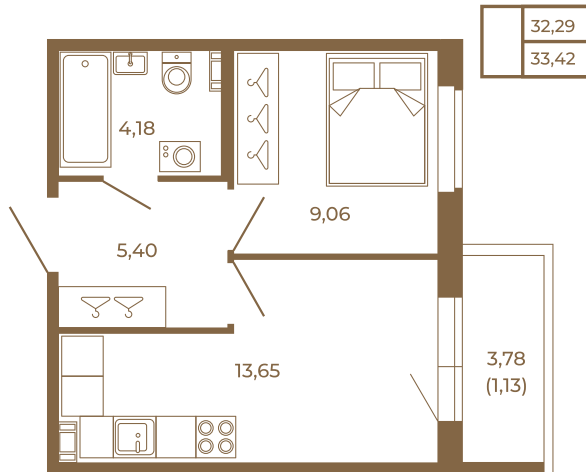

## Однокомнатная квартира 33 кв. м. с просторной кухней-гостиной

План квартиры с мебелью

План квартиры без мебели

Расположение квартиры на этаже

Адрес дома:

Россия, Ленинградская область, Всеволожский район, Сертолово, микрорайон Чёрная Речка

Площадь, кв.м. **33.42**

Жилая, кв.м. **9**

Корпус **3**

Этаж **3**

Стоимость:

**0 руб.**

(812) 335-0-214