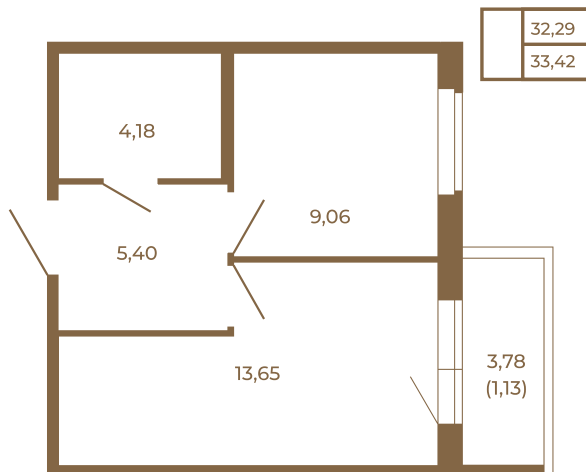

## Однокомнатная квартира 33 кв. м. с просторной кухней-гостиной

План квартиры с мебелью

План квартиры без мебели

Расположение квартиры на этаже

Адрес дома:

Россия, Ленинградская область, Всеволожский район, Сертолово, микрорайон Чёрная Речка

Площадь, кв.м. **33.42**

Жилая, кв.м. **9**

Корпус **3**

Этаж **3**

Стоимость:

**0 руб.**

(812) 335-0-214