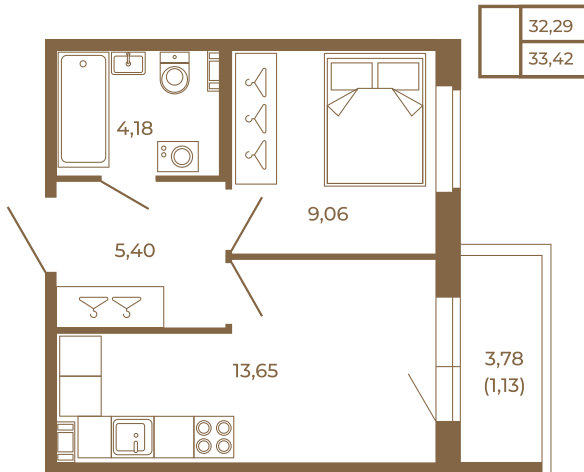

Таймс

Однокомнатная квартира 33 кв. м. с просторной кухней-гостиной

План квартиры с мебелью

План квартиры без мебели

Расположение квартиры на этаже

Адрес дома:

Россия, Ленинградская область, Всеволожский район, Сертолово, микрорайон Чёрная Речка

Площадь, кв.м. **33.42**

Жилая, кв.м. **9**

Корпус **3**

Этаж **2**

Стоимость:

0 руб.

(812) 335-0-214