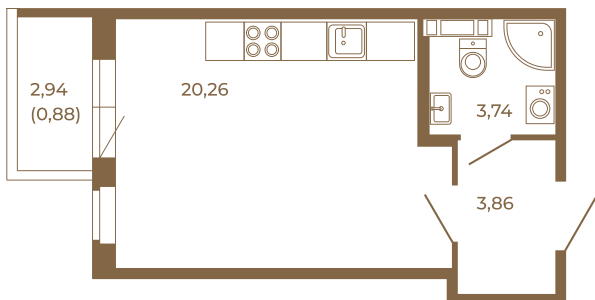

# Таймс

**Отличная студия правильной формы с большой кухней-гостиной и видом на лес**

План квартиры с мебелью

27,86
28,74

План квартиры без мебели

27,86
28,74

Расположение квартиры на этаже

Адрес дома:

Россия, Ленинградская область, Всеволожский район, Сертолово, микрорайон Чёрная Речка

Площадь, кв.м. **28.74**

Жилая, кв.м. **20.4**

Корпус **3**

Этаж **1**

Стоимость:

**6 006 660 руб.**

(812) 335-0-214