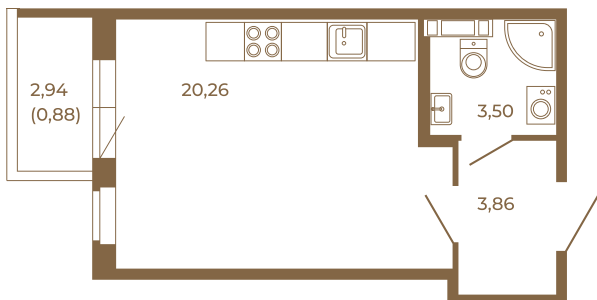

# Таймс

**Отличная студия правильной формы с большой кухней-гостиной и видом на лес**

План квартиры с мебелью

27,62
28,50

План квартиры без мебели

27,62
28,50

Расположение квартиры на этаже

Адрес дома: