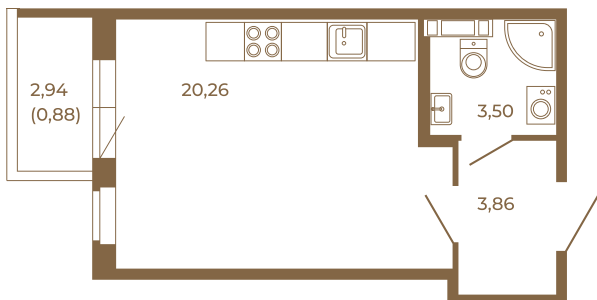

# Таймс

**Отличная студия правильной формы с большой кухней-гостиной и видом на лес**

План квартиры с мебелью

27,62
28,50

План квартиры без мебели

27,62
28,50

Расположение квартиры на этаже

Адрес дома:

Россия, Ленинградская область, Всеволожский район, Сертолово, микрорайон Чёрная Речка

Площадь, кв.м. **28.5**

Жилая, кв.м. **20.4**

Корпус **3**

Этаж **2**

Стоимость:

**6 612 000 руб.**

(812) 335-0-214