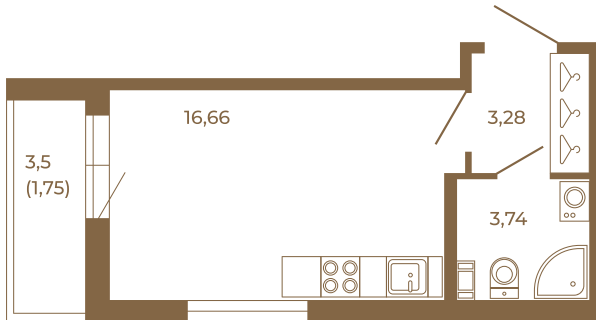

Таймс

Классическая студия 25 кв. м.

План квартиры с мебелью

23,68
25,43

План квартиры без мебели

23,68
25,43

Расположение квартиры на этаже

Адрес дома:

Россия, Ленинградская область, Всеволожский район, Сертолово, микрорайон Чёрная Речка

Площадь, кв.м. **25.43**

Жилая, кв.м. **16.6**

Корпус **3**

Этаж **1**

Стоимость:

5 518 310 руб.

(812) 335-0-214