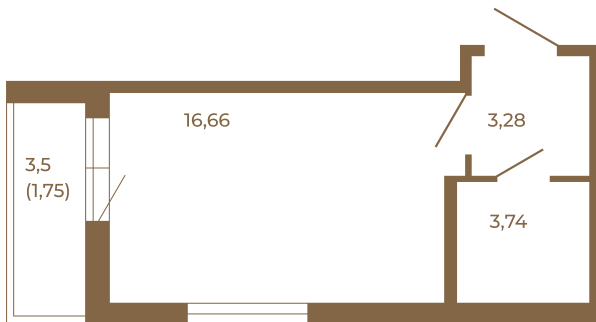

Таймс

Классическая студия 25 кв. м.

План квартиры с мебелью

23,68
25,43

План квартиры без мебели

23,68
25,43

Расположение квартиры на этаже

Адрес дома:

Россия, Ленинградская область, Всеволожский район, Сертолово, микрорайон Чёрная Речка

Площадь, кв.м. **25.43**

Жилая, кв.м. **16.6**

Корпус **3**

Этаж **1**

Стоимость:

5 518 310 руб.

(812) 335-0-214