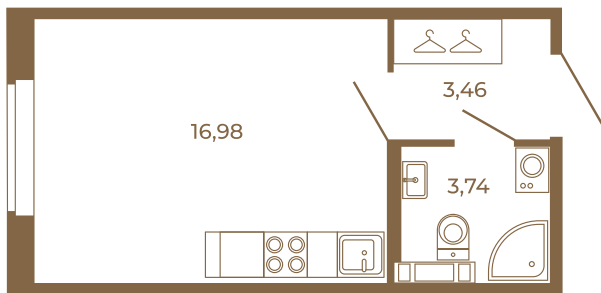

Таймс

Классическая студия 24 кв. м.

План квартиры с мебелью

24,18
24,18

План квартиры без мебели

24,18
24,18

Расположение квартиры на этаже

Адрес дома:

Россия, Ленинградская область, Всеволожский район, Сертолово, микрорайон Чёрная Речка

Площадь, кв.м. **24.18**

Жилая, кв.м. **16.9**

Корпус **3**

Этаж **1**

Стоимость:

5 053 620 руб.

(812) 335-0-214