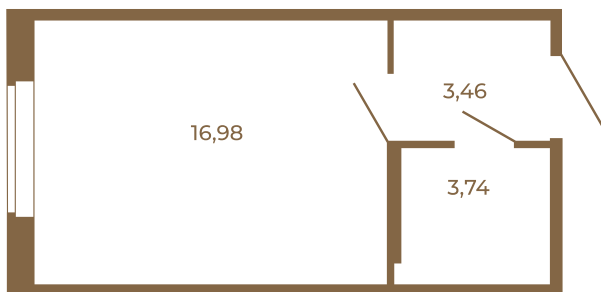

Таймс

Классическая студия 24 кв. м.

План квартиры с мебелью

24,18
24,18

План квартиры без мебели

24,18
24,18

Расположение квартиры на этаже

Адрес дома:

Россия, Ленинградская область, Всеволожский район, Сертолово, микрорайон Чёрная Речка

Площадь, кв.м. **24.18**

Жилая, кв.м. **16.9**

Корпус **3**

Этаж **1**

Стоимость:

5 053 620 руб.

(812) 335-0-214