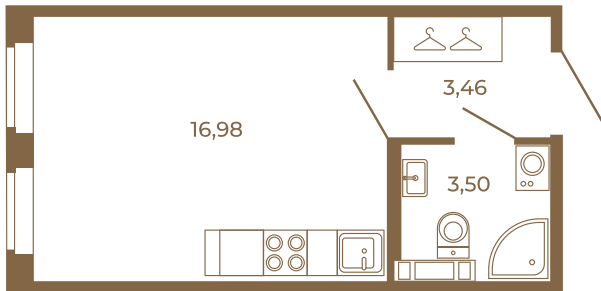

## Классическая студия 24 кв. м.

План квартиры с мебелью

23,94
23,94

План квартиры без мебели

23,94
23,94

Расположение квартиры на этаже

Адрес дома:

Россия, Ленинградская область, Всеволожский район, Сертолово, микрорайон Чёрная Речка

Площадь, кв.м. **23.94**

Жилая, кв.м. **16.9**

Корпус **3**

Этаж **4**

Стоимость:

**5 578 020 руб.**

(812) 335-0-214