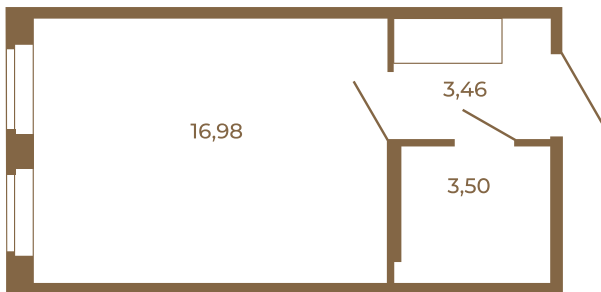

## Классическая студия 24 кв. м.

План квартиры с мебелью

23,94
23,94

План квартиры без мебели

23,94
23,94

Расположение квартиры на этаже

Адрес дома:

Россия, Ленинградская область, Всеволожский район, Сертолово, микрорайон Чёрная Речка

Площадь, кв.м. **23.94**

Жилая, кв.м. **16.9**

Корпус **3**

Этаж **4**

Стоимость:

**5 578 020 руб.**

(812) 335-0-214