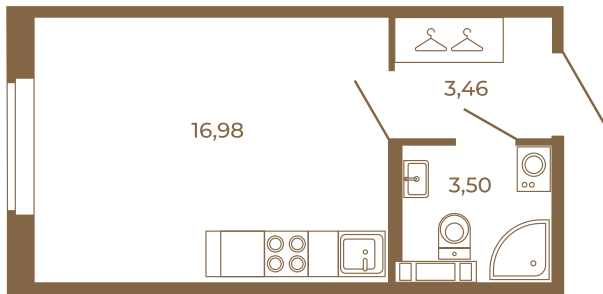

Таймс

Классическая студия 24 кв. м.

План квартиры с мебелью

23,94
23,94

План квартиры без мебели

23,94
23,94

Расположение квартиры на этаже

Адрес дома:

Россия, Ленинградская область, Всеволожский район, Сертолово, микрорайон Чёрная Речка

Площадь, кв.м. **23.94**

Жилая, кв.м. **16.9**

Корпус **3**

Этаж **3**

Стоимость:

5 458 320 руб.

(812) 335-0-214