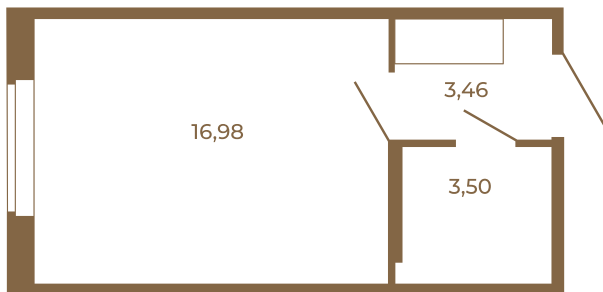

Таймс

Классическая студия 24 кв. м.

План квартиры с мебелью

23,94
23,94

План квартиры без мебели

23,94
23,94

Расположение квартиры на этаже

Адрес дома:

Россия, Ленинградская область, Всеволожский район, Сертолово, микрорайон Чёрная Речка

Площадь, кв.м. **23.94**

Жилая, кв.м. **16.9**

Корпус **3**

Этаж **3**

Стоимость:

5 458 320 руб.

(812) 335-0-214