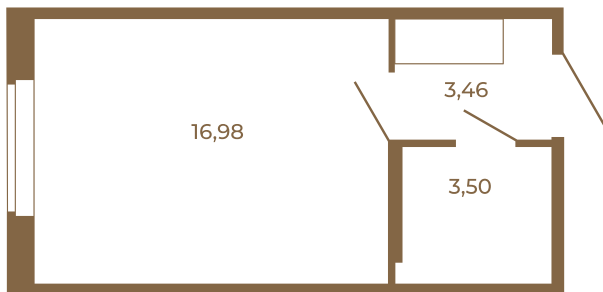

## Классическая студия 24 кв. м.

План квартиры с мебелью

23,94
23,94

План квартиры без мебели

23,94
23,94

Расположение квартиры на этаже

Адрес дома:

Россия, Ленинградская область, Всеволожский район, Сертолово, микрорайон Чёрная Речка

Площадь, кв.м. **23.94**

Жилая, кв.м. **16.9**

Корпус **3**

Этаж **2**

Стоимость:

**5 458 320 руб.**

(812) 335-0-214