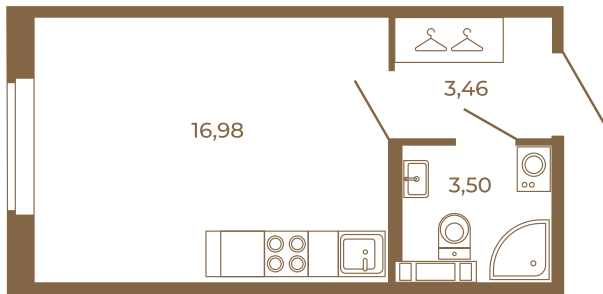

## Классическая студия 24 кв. м.

План квартиры с мебелью

23,94
23,94

План квартиры без мебели

23,94
23,94

Расположение квартиры на этаже

Адрес дома:

Россия, Ленинградская область, Всеволожский район, Сертолово, микрорайон Чёрная Речка

Площадь, кв.м. **23.94**

Жилая, кв.м. **16.9**

Корпус **3**

Этаж **2**

Стоимость:

**5 458 320 руб.**

(812) 335-0-214