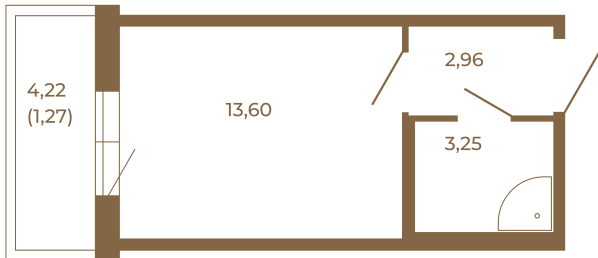

## Небольшая студия 21 кв. м.

План квартиры с мебелью

	19,81
	21,08

План квартиры без мебели

	19,81
	21,08

Расположение квартиры на этаже

Адрес дома:

Россия, Ленинградская область, Всеволожский район, Сертолово, микрорайон Чёрная Речка

Площадь, кв.м. **21.08**

Жилая, кв.м. **13.5**

Корпус **3**

Этаж **2**

Стоимость:

**0 руб.**

(812) 335-0-214