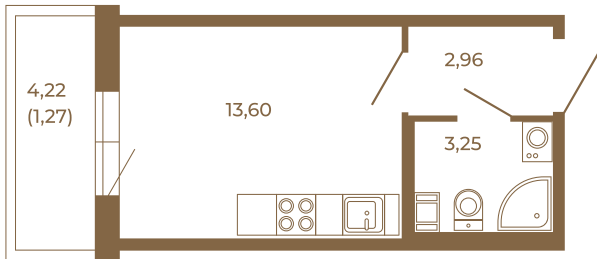

Таймс

Небольшая студия 21 кв. м.

План квартиры с мебелью

	19,81
	21,08

План квартиры без мебели

	19,81
	21,08

Расположение квартиры на этаже

Адрес дома:

Россия, Ленинградская область, Всеволожский район, Сертолово, микрорайон Чёрная Речка

Площадь, кв.м. **21.08**

Жилая, кв.м. **13.6**

Корпус **3**

Этаж **2**

Стоимость:

4 848 400 руб.

(812) 335-0-214