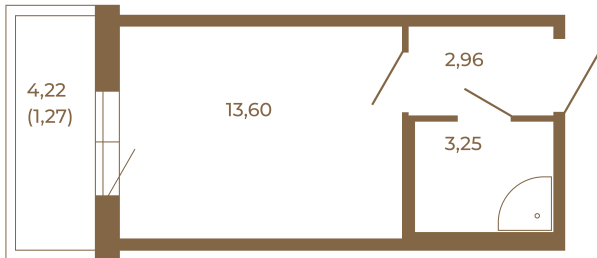

Таймс

Небольшая студия 21 кв. м.

План квартиры с мебелью

	19,81
	21,08

План квартиры без мебели

	19,81
	21,08

Расположение квартиры на этаже

Адрес дома:

Россия, Ленинградская область, Всеволожский район, Сертолово, микрорайон Чёрная Речка

Площадь, кв.м. **21.08**

Жилая, кв.м. **13.6**

Корпус **3**

Этаж **2**

Стоимость:

4 848 400 руб.

(812) 335-0-214