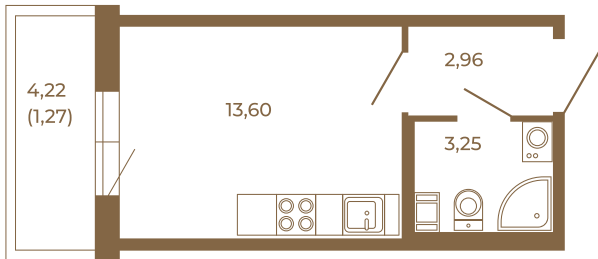

## Небольшая студия 21 кв. м.

План квартиры с мебелью

	19,81
	21,08

План квартиры без мебели

	19,81
	21,08

Расположение квартиры на этаже

Адрес дома:

Россия, Ленинградская область, Всеволожский район, Сертолово, микрорайон Чёрная Речка

Площадь, кв.м. **21.08**

Жилая, кв.м. **13.5**

Корпус **3**

Этаж **2**

Стоимость:

**0 руб.**

(812) 335-0-214