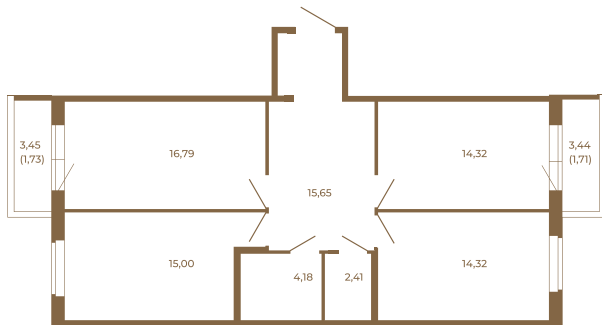

Таймс

Шикарная трехкомнатная квартира 85 кв. м. правильной формы с двумя прихожими и двумя остекленными балконами

План квартиры с мебелью

82,67	
86,12	

План квартиры без мебели

82,67	
86,12	

Расположение квартиры на этаже

Адрес дома:

Россия, Ленинградская область, Всеволожский район, Сертолово, микрорайон Чёрная Речка

Площадь, кв.м. **86.12**

Жилая, кв.м. **43.4**

Корпус **2**

Этаж **1**

Стоимость:

16 879 520 руб.