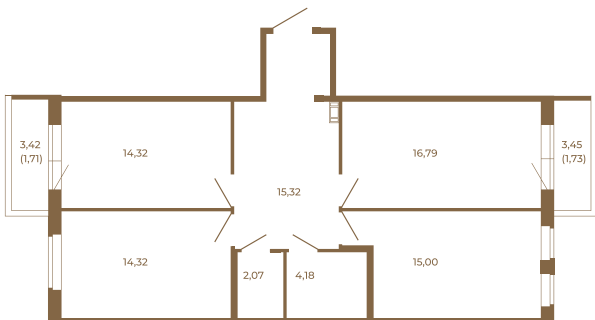

Таймс

Шикарная трехкомнатная квартира 85 кв. м. правильной формы с двумя прихожими и двумя остекленными балконами

План квартиры с мебелью

82,00	
85,44	

План квартиры без мебели

82,00	
85,44	

Расположение квартиры на этаже

Адрес дома:

Россия, Ленинградская область, Всеволожский район, Сертолово, микрорайон Чёрная Речка

Площадь, кв.м. **85.44**

Жилая, кв.м. **43.5**

Корпус **2**

Этаж **4**

Стоимость:

18 882 240 руб.