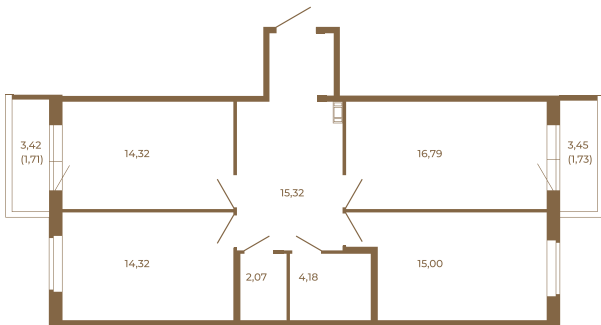

Таймс

Шикарная трехкомнатная квартира 85 кв. м. правильной формы с двумя прихожими и двумя остекленными балконами

План квартиры с мебелью

82,00	
85,44	

Площадь, кв.м. **85.44**

Жилая, кв.м. **43.3**

Корпус **2**

Этаж **3**

Стоимость:

17 771 520 руб.

План квартиры без мебели

82,00	
85,44	

Расположение квартиры на этаже

(812) 335-0-214