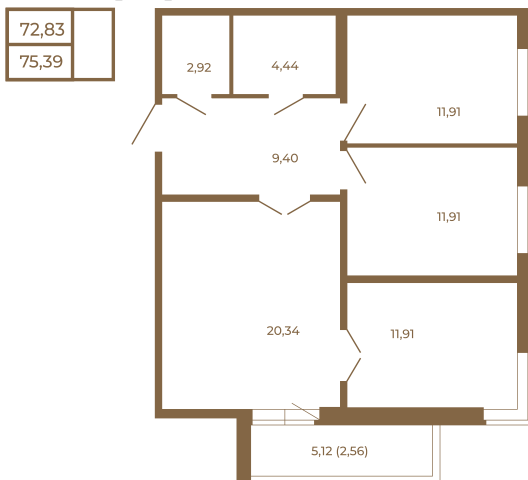

Площадь, кв.м. **75.39**

Жилая, кв.м. **35.5**

Корпус **2**

Этаж **1**

Стоимость:

14 776 440 руб.

План квартиры без мебели

Расположение квартиры на этаже