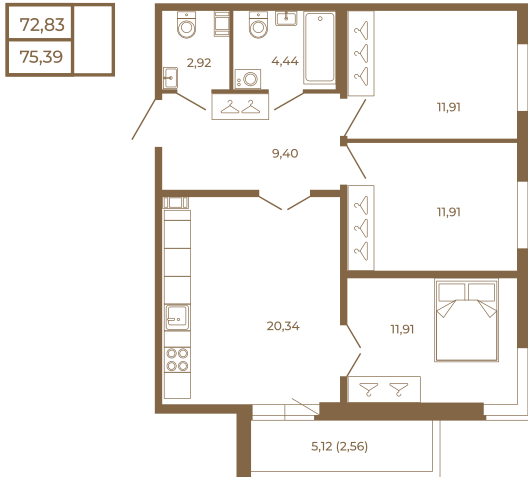

Таймс

**Трехкомнатная квартира 75 кв. м..
с большой кухней-гостиной. Из
спальни и кухни открывается
прекрасный вид на лес**

План квартиры с мебелью

Адрес дома:
Россия, Ленинградская область, Всеволожский
район, Сертолово, микрорайон Чёрная Речка

Площадь, кв.м. **75.39**

Жилая, кв.м. **35.5**

Корпус **2**

Этаж **1**

Стоимость:

14 776 440 руб.

План квартиры без мебели

Расположение квартиры на этаже