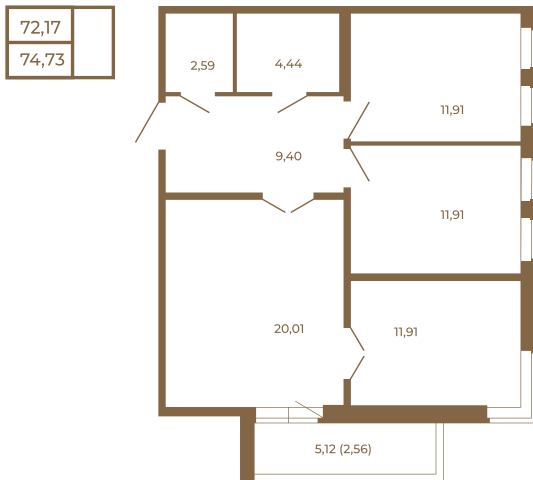

# Таймс

**Трехкомнатная квартира 75 кв. м..  
с большой кухней-гостиной. Из  
спальни и кухни открывается  
прекрасный вид на лес**

План квартиры с мебелью

План квартиры без мебели

Расположение квартиры на этаже

Адрес дома:

Россия, Ленинградская область, Всеволожский район, Сертолово, микрорайон Чёрная Речка

Площадь, кв.м. **74.73**

Жилая, кв.м. **35.3**

Корпус **2**

Этаж **4**

Стоимость:

**16 515 330 руб.**