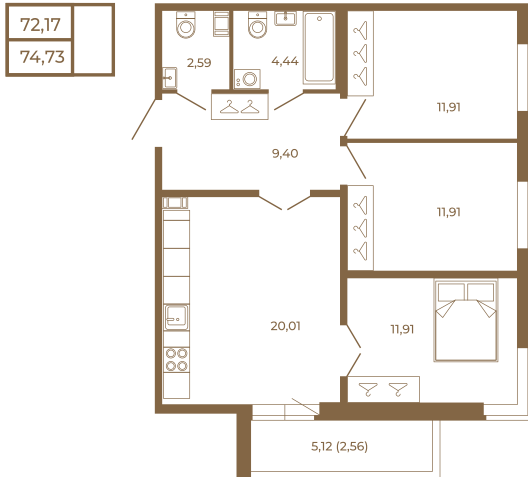

# Таймс

**Трехкомнатная квартира 75 кв. м..  
с большой кухней-гостиной. Из  
спальни и кухни открывается  
прекрасный вид на лес**

План квартиры с мебелью

План квартиры без мебели

Расположение квартиры на этаже

Адрес дома:

Россия, Ленинградская область, Всеволожский район, Сертолово, микрорайон Чёрная Речка

Площадь, кв.м. **74.73**

Жилая, кв.м. **35.2**

Корпус **2**

Этаж **3**

Стоимость:

**15 543 840 руб.**