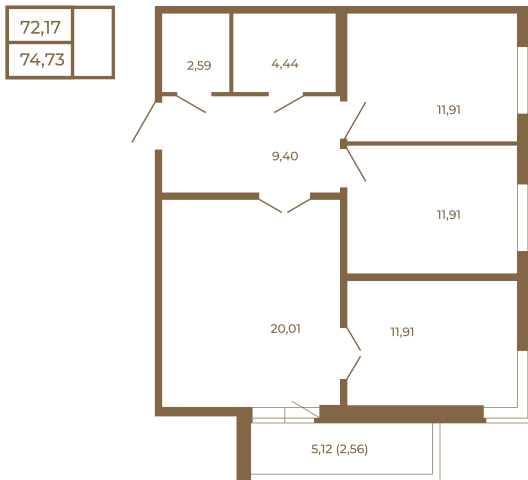

# Таймс

**Трехкомнатная квартира 75 кв. м..  
с большой кухней-гостиной. Из  
спальни и кухни открывается  
прекрасный вид на лес**

План квартиры с мебелью

План квартиры без мебели

Расположение квартиры на этаже

Адрес дома:

Россия, Ленинградская область, Всеволожский район, Сертолово, микрорайон Чёрная Речка

Площадь, кв.м. **74.73**

Жилая, кв.м. **35.2**

Корпус **2**

Этаж **3**

Стоимость:

**15 543 840 руб.**