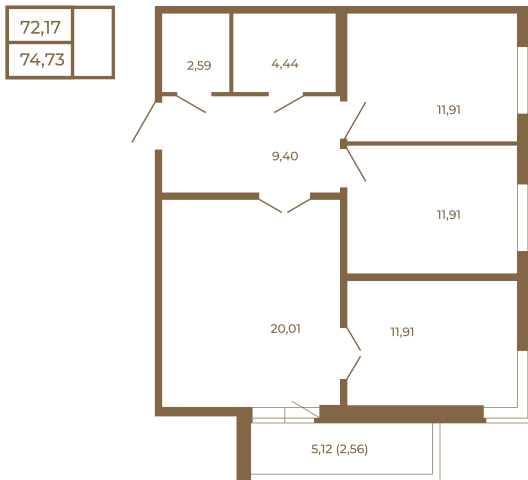

Таймс

**Трехкомнатная квартира 75 кв. м..
с большой кухней-гостиной. Из
спальни и кухни открывается
прекрасный вид на лес**

План квартиры с мебелью

План квартиры без мебели

Расположение квартиры на этаже

Адрес дома:

Россия, Ленинградская область, Всеволожский район, Сертолово, микрорайон Чёрная Речка

Площадь, кв.м. **74.73**

Жилая, кв.м. **35.1**

Корпус **2**

Этаж **2**

Стоимость:

15 543 840 руб.

(812) 335-0-214