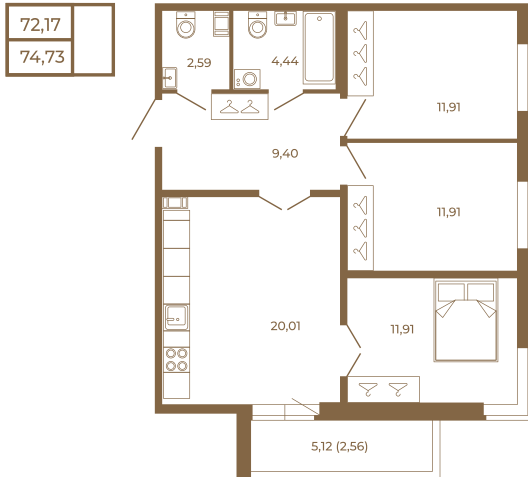

Таймс

**Трехкомнатная квартира 75 кв. м..
с большой кухней-гостиной. Из
спальни и кухни открывается
прекрасный вид на лес**

План квартиры с мебелью

План квартиры без мебели

Расположение квартиры на этаже

Адрес дома:

Россия, Ленинградская область, Всеволожский район, Сертолово, микрорайон Чёрная Речка

Площадь, кв.м. **74.73**

Жилая, кв.м. **35.1**

Корпус **2**

Этаж **2**

Стоимость:

15 543 840 руб.

(812) 335-0-214