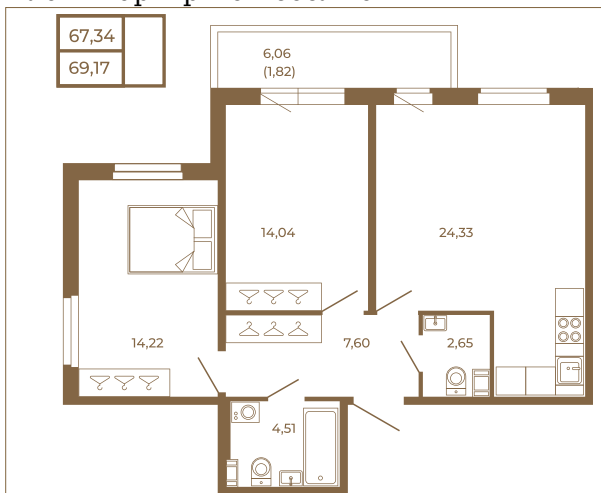

Таймс

Отличная двухкомнатная квартира 68 кв. м. с большой кухней- гостиной

План квартиры с мебелью

План квартиры без мебели

Расположение квартиры на этаже

Адрес дома:

Россия, Ленинградская область, Всеволожский район, Сертолово, микрорайон Чёрная Речка

Площадь, кв.м. **69.17**

Жилая, кв.м. **28.3**

Корпус **2**

Этаж **1**

Стоимость:

14 041 510 руб.

(812) 335-0-214