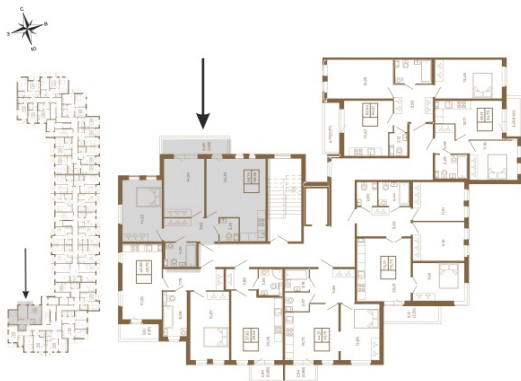

Таймс

Отличная двухкомнатная квартира 68 кв. м. с большой кухней- гостиной

План квартиры с мебелью

План квартиры без мебели

Расположение квартиры на этаже

Адрес дома:

Россия, Ленинградская область, Всеволожский район, Сертолово, микрорайон Чёрная Речка

Площадь, кв.м. **69.17**

Жилая, кв.м. **28.3**

Корпус **2**

Этаж **1**

Стоимость:

14 041 510 руб.

(812) 335-0-214