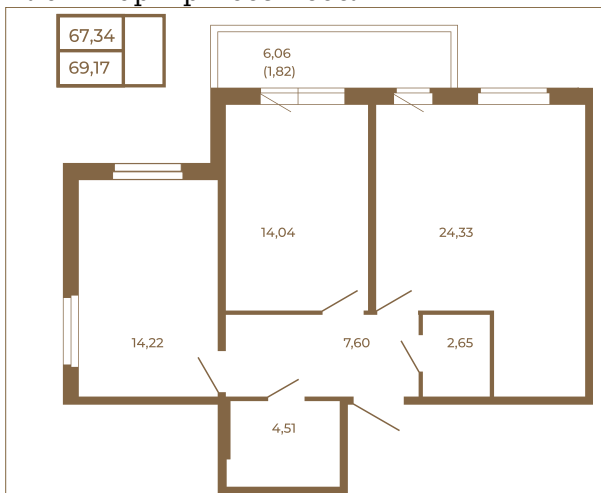

Таймс

Отличная двухкомнатная квартира 68 кв. м. с большой кухней- гостиной

План квартиры с мебелью

План квартиры без мебели

Расположение квартиры на этаже

Адрес дома:

Россия, Ленинградская область, Всеволожский район, Сертолово, микрорайон Чёрная Речка

Площадь, кв.м. **69.17**

Жилая, кв.м. **28.3**

Корпус **2**

Этаж **1**

Стоимость:

14 041 510 руб.

(812) 335-0-214