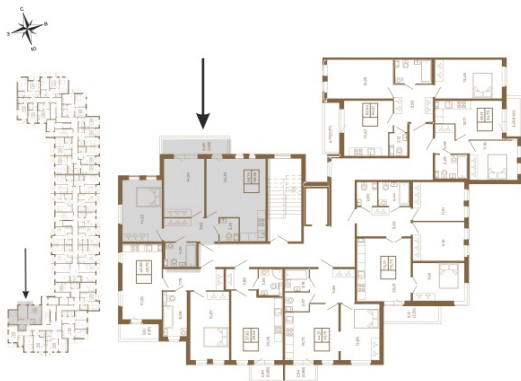

## Отличная двухкомнатная квартира 68 кв. м. с большой кухней- гостиной

План квартиры с мебелью

План квартиры без мебели

Расположение квартиры на этаже

Адрес дома:

Россия, Ленинградская область, Всеволожский район, Сертолово, микрорайон Чёрная Речка

Площадь, кв.м. **68.56**

Жилая, кв.м. **28.1**

Корпус **2**

Этаж **4**

Стоимость:

**15 288 880 руб.**

(812) 335-0-214