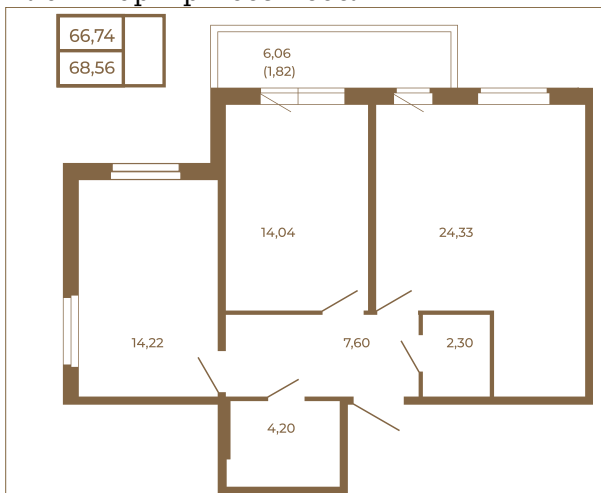

## Отличная двухкомнатная квартира 68 кв. м. с большой кухней- гостиной

План квартиры с мебелью

План квартиры без мебели

Расположение квартиры на этаже

Адрес дома:

Россия, Ленинградская область, Всеволожский район, Сертолово, микрорайон Чёрная Речка

Площадь, кв.м. **68.56**

Жилая, кв.м. **28.1**

Корпус **2**

Этаж **4**

Стоимость:

**15 288 880 руб.**

(812) 335-0-214