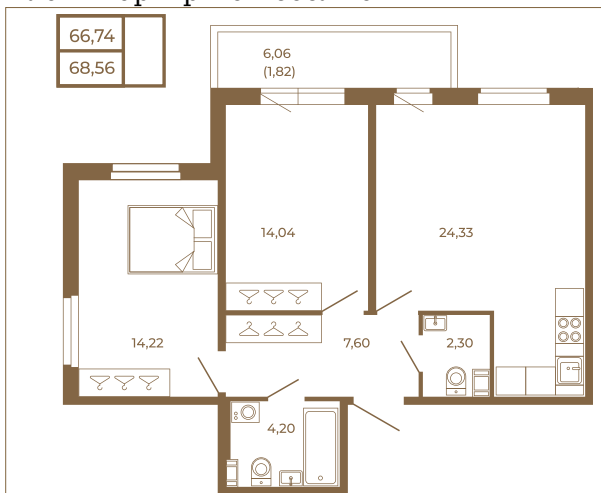

## Отличная двухкомнатная квартира 68 кв. м. с большой кухней- гостиной

План квартиры с мебелью

План квартиры без мебели

Расположение квартиры на этаже

Адрес дома:

Россия, Ленинградская область, Всеволожский район, Сертолово, микрорайон Чёрная Речка

Площадь, кв.м. **68.56**

Жилая, кв.м. **28.1**

Корпус **2**

Этаж **4**

Стоимость:

**15 288 880 руб.**

(812) 335-0-214