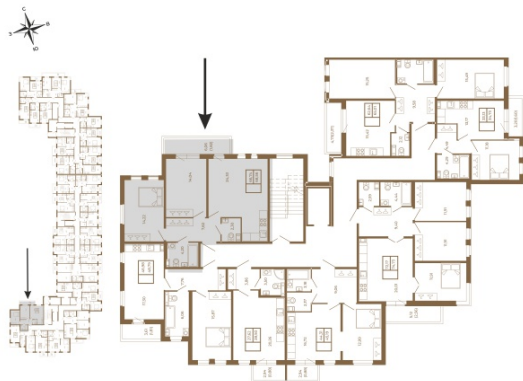

## Отличная двухкомнатная квартира 68 кв. м. с большой кухней- гостиной

План квартиры с мебелью

План квартиры без мебели

Расположение квартиры на этаже

Адрес дома:

Россия, Ленинградская область, Всеволожский район, Сертолово, микрорайон Чёрная Речка

Площадь, кв.м. **68.56**

Жилая, кв.м. **28.1**

Корпус **2**

Этаж **3**

Стоимость:

**14 329 040 руб.**

(812) 335-0-214