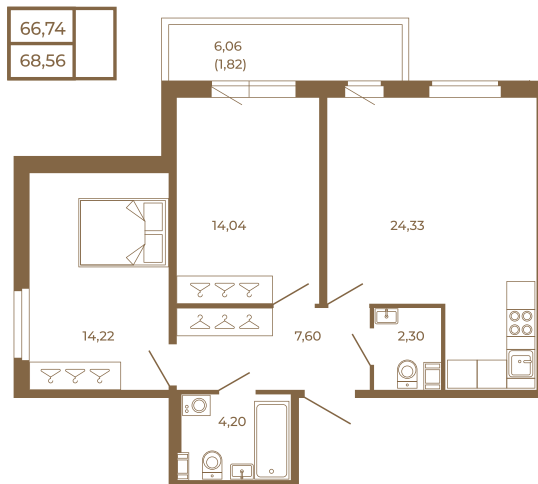

## Отличная двухкомнатная квартира 68 кв. м. с большой кухней- гостиной

План квартиры с мебелью

План квартиры без мебели

Расположение квартиры на этаже

Адрес дома:

Россия, Ленинградская область, Всеволожский район, Сертолово, микрорайон Чёрная Речка

Площадь, кв.м. **68.56**

Жилая, кв.м. **28.1**

Корпус **2**

Этаж **3**

Стоимость:

**14 329 040 руб.**

(812) 335-0-214