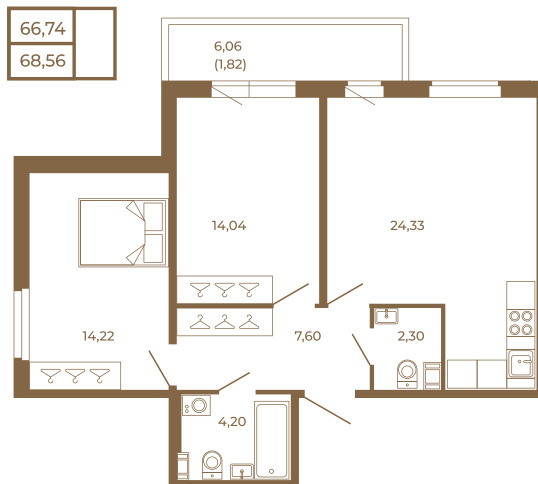

Таймс

Отличная двухкомнатная квартира 68 кв. м. с большой кухней- гостиной

План квартиры с мебелью

Площадь, кв.м. **68.56**

Жилая, кв.м. **28**

Корпус **2**

Этаж **2**

Стоимость:

14 329 040 руб.

План квартиры без мебели

Расположение квартиры на этаже

(812) 335-0-214