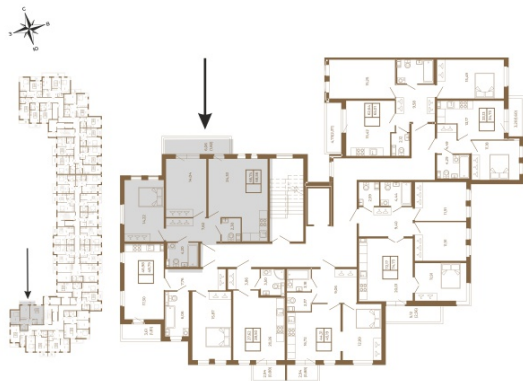

Таймс

Отличная двухкомнатная квартира 68 кв. м. с большой кухней- гостиной

План квартиры с мебелью

Площадь, кв.м. **68.56**

Жилая, кв.м. **28**

Корпус **2**

Этаж **2**

Стоимость:

14 329 040 руб.

План квартиры без мебели

Расположение квартиры на этаже

(812) 335-0-214