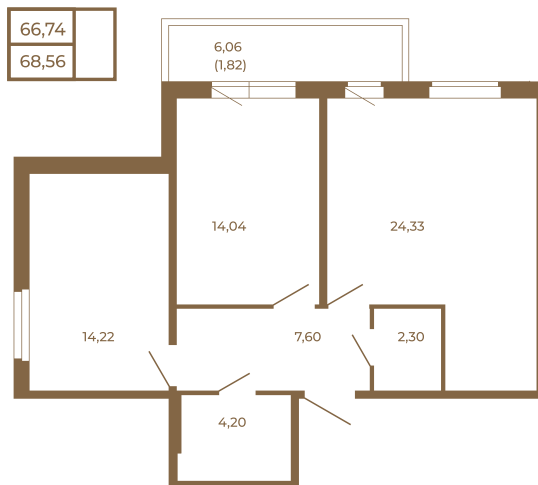

Таймс

Отличная двухкомнатная квартира 68 кв. м. с большой кухней- гостиной

План квартиры с мебелью

Площадь, кв.м. **68.56**

Жилая, кв.м. **28**

Корпус **2**

Этаж **2**

Стоимость:

14 329 040 руб.

План квартиры без мебели

Расположение квартиры на этаже

(812) 335-0-214