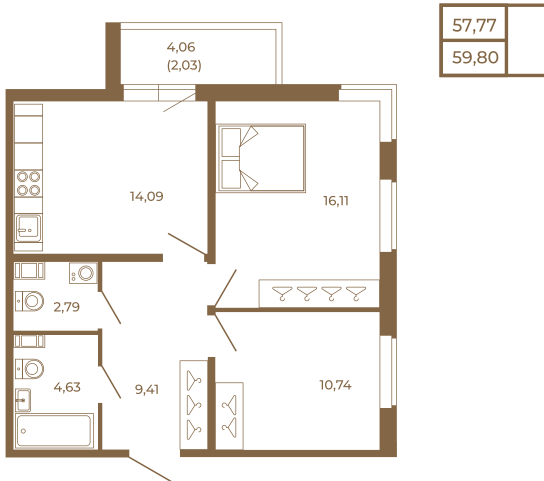

## Классическая двухкомнатная квартира 59 кв. М.

План квартиры с мебелью

Адрес дома:

Россия, Ленинградская область, Всеволожский район, Сертолово, микрорайон Чёрная Речка

Площадь, кв.м. **59.8**

Жилая, кв.м. **27**

Корпус **2**

Этаж **1**

Стоимость:

**12 139 400 руб.**

План квартиры без мебели

Расположение квартиры на этаже

(812) 335-0-214