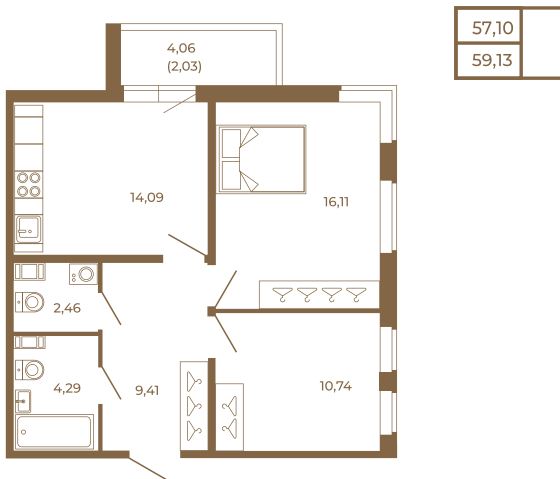

Таймс

Классическая двухкомнатная квартира 59 кв. М.

План квартиры с мебелью

Адрес дома:

Россия, Ленинградская область, Всеволожский район, Сертолово, микрорайон Чёрная Речка

Площадь, кв.м. **59.13**

Жилая, кв.м. **26.8**

Корпус **2**

Этаж **4**

Стоимость:

12 949 470 руб.

План квартиры без мебели

Расположение квартиры на этаже

(812) 335-0-214