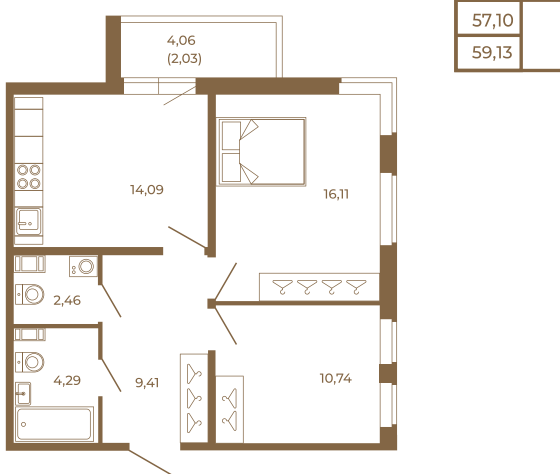

Таймс

Классическая двухкомнатная квартира 59 кв. М.

План квартиры с мебелью

Адрес дома:

Россия, Ленинградская область, Всеволожский район, Сертолово, микрорайон Чёрная Речка

Площадь, кв.м. **59.13**

Жилая, кв.м. **26.8**

Корпус **2**

Этаж **4**

Стоимость:

12 949 470 руб.

План квартиры без мебели

Расположение квартиры на этаже

(812) 335-0-214