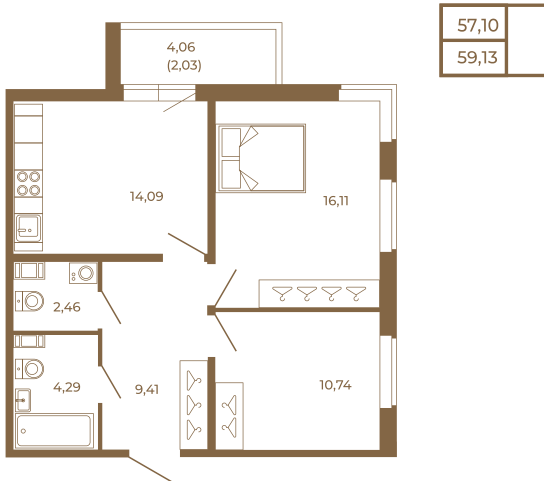

Таймс

Классическая двухкомнатная квартира 59 кв. М.

План квартиры с мебелью

Адрес дома:

Россия, Ленинградская область, Всеволожский район, Сертолово, микрорайон Чёрная Речка

Площадь, кв.м. **59.13**

Жилая, кв.м. **26.8**

Корпус **2**

Этаж **3**

Стоимость:

12 358 170 руб.

План квартиры без мебели

Расположение квартиры на этаже

(812) 335-0-214