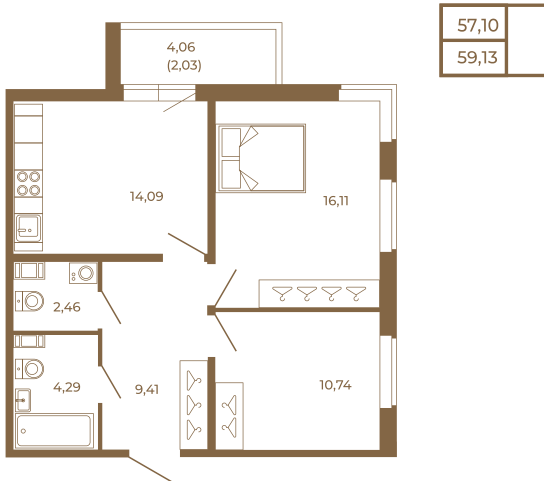

Таймс

Классическая двухкомнатная квартира 59 кв. М.

План квартиры с мебелью

Адрес дома:

Россия, Ленинградская область, Всеволожский район, Сертолово, микрорайон Чёрная Речка

Площадь, кв.м. **59.13**

Жилая, кв.м. **26.7**

Корпус **2**

Этаж **2**

Стоимость:

12 358 170 руб.

План квартиры без мебели

Расположение квартиры на этаже

(812) 335-0-214