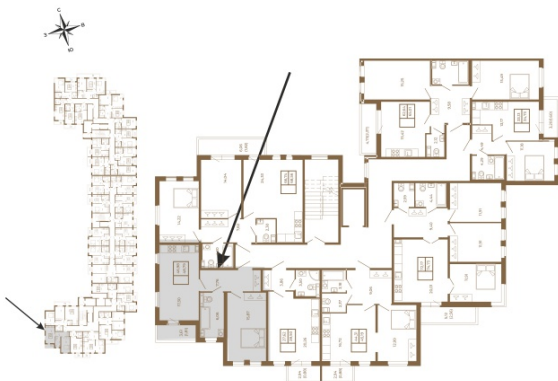

Таймс

**Необычная евродвушка с
просторной кухней-гостиной.
большим санзлом с окном и видом
на лес**

План квартиры с мебелью

План квартиры без мебели

Расположение квартиры на этаже

Адрес дома:

Россия, Ленинградская область, Всеволожский район, Сертолово, микрорайон Чёрная Речка

Площадь, кв.м. **49.47**

Жилая, кв.м. **15.6**

Корпус **2**

Этаж **1**

Стоимость:

10 240 290 руб.

(812) 335-0-214