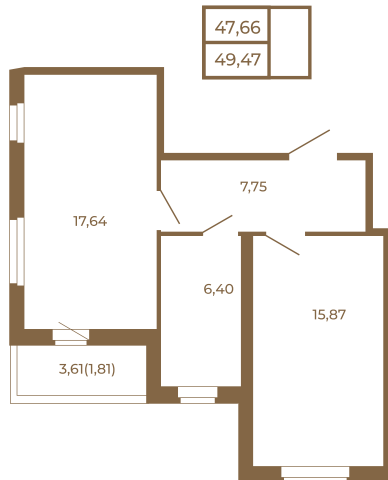

Таймс

**Необычная евродвушка с
просторной кухней-гостиной.
большим санзлом с окном и видом
на лес**

План квартиры с мебелью

План квартиры без мебели

Расположение квартиры на этаже

Адрес дома:

Россия, Ленинградская область, Всеволожский район, Сертолово, микрорайон Чёрная Речка

Площадь, кв.м. **49.47**

Жилая, кв.м. **15.6**

Корпус **2**

Этаж **1**

Стоимость:

10 240 290 руб.

(812) 335-0-214