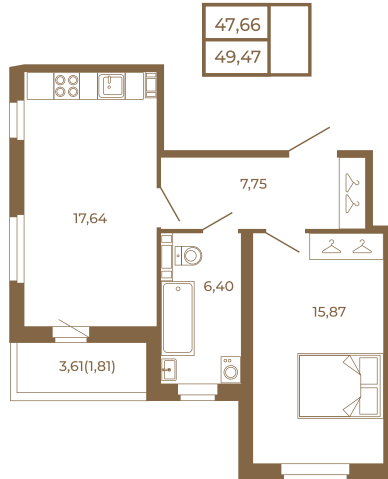

Таймс

**Необычная евродвушка с
просторной кухней-гостиной.
большим санзлом с окном и видом
на лес**

План квартиры с мебелью

План квартиры без мебели

Расположение квартиры на этаже

Адрес дома:

Россия, Ленинградская область, Всеволожский район, Сертолово, микрорайон Чёрная Речка

Площадь, кв.м. **49.47**

Жилая, кв.м. **15.6**

Корпус **2**

Этаж **1**

Стоимость:

10 240 290 руб.

(812) 335-0-214