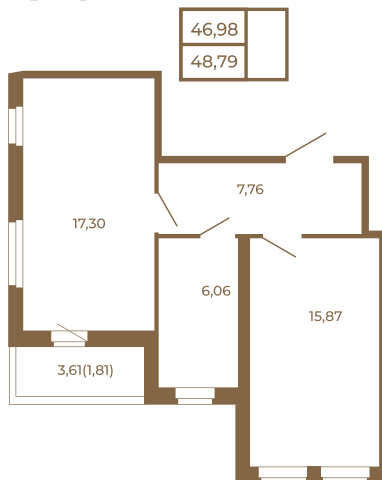

Таймс

**Необычная евродвушка с
просторной кухней-гостиной.
большим санзлом с окном и видом
на лес**

План квартиры с мебелью

План квартиры без мебели

Расположение квартиры на этаже

Адрес дома:

Россия, Ленинградская область, Всеволожский район, Сертолово, микрорайон Чёрная Речка

Площадь, кв.м. **48.79**

Жилая, кв.м. **15.6**

Корпус **2**

Этаж **4**

Стоимость:

11 075 330 руб.

(812) 335-0-214