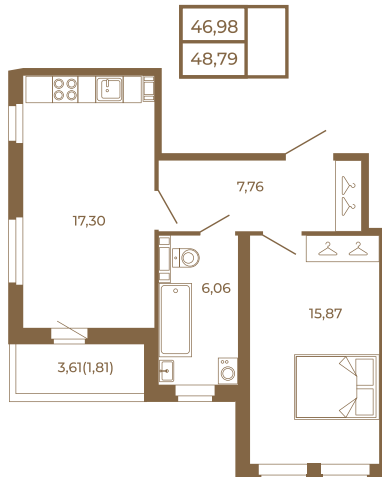

Таймс

**Необычная евродвушка с
просторной кухней-гостиной.
большим санзлом с окном и видом
на лес**

План квартиры с мебелью

План квартиры без мебели

Расположение квартиры на этаже

Адрес дома:

Россия, Ленинградская область, Всеволожский район, Сертолово, микрорайон Чёрная Речка

Площадь, кв.м. **48.79**

Жилая, кв.м. **15.6**

Корпус **2**

Этаж **4**

Стоимость:

11 075 330 руб.

(812) 335-0-214