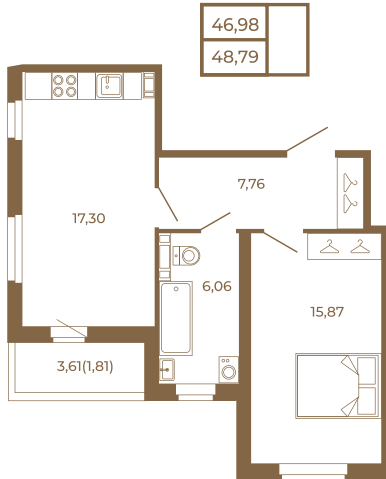

# Таймс

**Необычная евродвушка с  
просторной кухней-гостиной.  
большим санзлом с окном и видом  
на лес**

План квартиры с мебелью

Площадь, кв.м. **48.79**

Жилая, кв.м. **15.9**

Корпус **2**

Этаж **3**

Стоимость:

**10 587 430 руб.**

План квартиры без мебели

Расположение квартиры на этаже

(812) 335-0-214